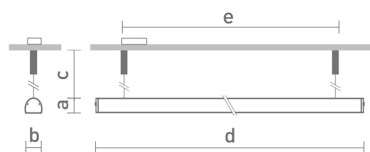

REF.: DART-PF-PDD-X-DFPSPRISMCRIST-25-LUMINACHROMA-05-27-95-X-(OPÇÃOESPBE)

A = 25mm | B = 25mm | C = Esp.mm

IMPORTANTE: ENSAIOS REALIZADOS A 25°C

Aplicação	Ambiente interno
Instalação	Pendente Direto
Altura	25
Largura	25
Comprimento	Esp.
IP	20
Corpo	Alumínio
Cor	Branca, Preta ou Especial
Ótica principal	Poliestireno Prismático Cristal Linear
Potência	25Wm
Fluxo Luminária	1810lm/m
Intensidade	902cd
Eficácia	72lm/W
Facho	Difuso
CCT	2700K
IRC	>95
Tensão	220V ou Bivolt
Dimerização	Liga/Desliga, Dali, 0-10 ou Triac
Garantia	5 anos
UGR	Espaçamento 1m (4H/8H) - <24/<28
Tipo de LED	Luminachroma
Vida útil	50.000 (ta<25°C)
Eficácia do LED	128lm/W
Fluxo Luminoso do LED	2742,24lm
Potência do LED	21,44W