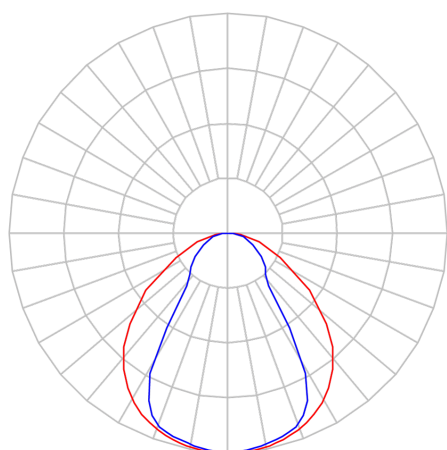

REF.: DART-PF-PDD-X-DFPSPRISMCRIST-25-LUMINACHROMA-05-27-95-X-(OPÇÃOESPBE)

A = 25mm | B = 25mm | C = Esp.mm

IMPORTANTE: ENSAIOS REALIZADOS A 25°C

Aplicação	Ambiente interno
Instalação	Pendente Direto
Altura	25
Largura	25
Comprimento	Esp.
IP	20
Corpo	Alumínio
Cor	Branca, Preta ou Especial
Ótica principal	Poliestireno Prismático Cristal Linear
Potência	25Wm
Fluxo Luminária	1810lm/m
Intensidade	902cd
Eficácia	72lm/W
Facho	Difuso
CCT	2700K
IRC	>95
Tensão	220V ou Bivolt
Dimerização	Liga/Desliga, Dali, 0-10 ou Triac
Garantia	5 anos
UGR	Espaçamento 1m (4H/8H) - <24/<28
Tipo de LED	Luminachroma
Vida útil	50.000 (ta<25°C)
Eficácia do LED	128lm/W
Fluxo Luminoso do LED	2742,24lm
Potência do LED	21,44W