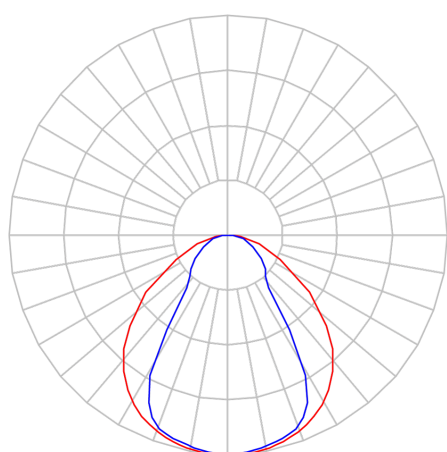

REF.: DART-PF-PDD-X-DFPSPRISMCRIST-25-LUMINACHROMA-05-30-95-X-(OPÇÃOESPBE)

**A = 25mm | B = 25mm | C = Esp.mm**

**IMPORTANTE: ENSAIOS REALIZADOS A 25°C**

Aplicação	Ambiente interno
Instalação	Pendente Direto
Altura	25
Largura	25
Comprimento	Esp.
IP	20
Corpo	Alumínio
Cor	Branca, Preta ou Especial
Ótica principal	Poliestireno Prismático Cristal Linear
Potência	25Wm
Fluxo Luminária	1911lm/m
Intensidade	953cd
Eficácia	76lm/W
Facho	Difuso
CCT	3000K
IRC	>95
Tensão	220V ou Bivolt
Dimerização	Liga/Desliga, Dali, 0-10 ou Triac
Garantia	5 anos
UGR	Espaçamento 1m (4H/8H) - <24/<29
Tipo de LED	Luminachroma
Vida útil	50.000 (ta<25°C)
Eficácia do LED	135lm/W
Fluxo Luminoso do LED	2894,64lm
Potência do LED	21,44W