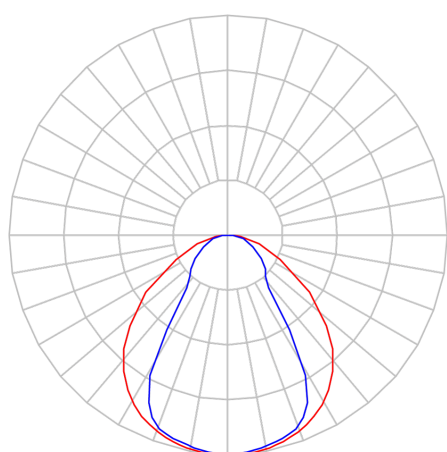

REF.: DART-PF-PDD-X-DFPSPRISMCRIST-25-LUMINACHROMA-05-30-95-X-(OPÇÕESPBE)

A = 25mm | B = 25mm | C = Esp.mm

IMPORTANTE: ENSAIOS REALIZADOS A 25°C

Aplicação	Ambiente interno
Instalação	Pendente Direto
Altura	25
Largura	25
Comprimento	Esp.
IP	20
Corpo	Alumínio
Cor	Branca, Preta ou Especial
Ótica principal	Poliestireno Prismático Cristal Linear
Potência	25Wm
Fluxo Luminária	1911lm/m
Intensidade	953cd
Eficácia	76lm/W
Facho	Difuso
CCT	3000K
IRC	>95
Tensão	220V ou Bivolt
Dimerização	Liga/Desliga, Dali, 0-10 ou Triac
Garantia	5 anos
UGR	Espaçamento 1m (4H/8H) - <24/<29
Tipo de LED	Luminachroma
Vida útil	50.000 (ta<25°C)
Eficácia do LED	135lm/W
Fluxo Luminoso do LED	2894,64lm
Potência do LED	21,44W