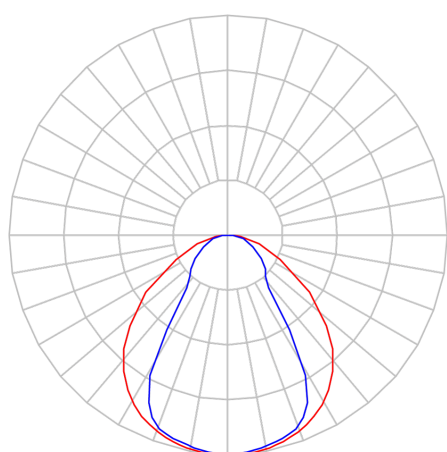

REF.: DART-PF-PDD-X-DFPSPRISMCRIST-25-LUMINACHROMA-05-40-95-X-(OPÇÃOESPBE)

A = 25mm | B = 25mm | C = Esp.mm

IMPORTANTE: ENSAIOS REALIZADOS A 25°C

Aplicação	Ambiente interno
Instalação	Pendente Direto
Altura	25
Largura	25
Comprimento	Esp.
IP	20
Corpo	Alumínio
Cor	Branca, Preta ou Especial
Ótica principal	Poliestireno Prismático Cristal Linear
Potência	25Wm
Fluxo Luminária	1961lm/m
Intensidade	978cd
Eficácia	78lm/W
Facho	Difuso
CCT	4000K
IRC	>95
Tensão	220V ou Bivolt
Dimerização	Liga/Desliga, Dali, 0-10 ou Triac
Garantia	5 anos
UGR	Espaçamento 1m (4H/8H) - <24/<29
Tipo de LED	Luminachroma
Vida útil	50.000 (ta<25°C)
Eficácia do LED	139lm/W
Fluxo Luminoso do LED	2970,8lm
Potência do LED	21,44W