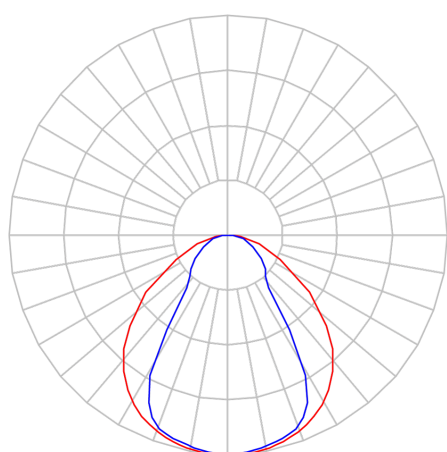

REF.: DART-PF-PDD-X-DFPSPRISMCRIST-25-LUMINACHROMA-05-50-95-X-(OPÇÃOESPBE)

A = 25mm | B = 25mm | C = Esp.mm

IMPORTANTE: ENSAIOS REALIZADOS A 25°C

Aplicação	Ambiente interno
Instalação	Pendente Direto
Altura	25
Largura	25
Comprimento	Esp.
IP	20
Corpo	Alumínio
Cor	Branca, Preta ou Especial
Ótica principal	Poliestireno Prismático Cristal Linear
Potência	25Wm
Fluxo Luminária	1962lm/m
Intensidade	978cd
Eficácia	78lm/W
Facho	Difuso
CCT	5000K
IRC	>95
Tensão	220V ou Bivolt
Dimerização	Liga/Desliga, Dali, 0-10 ou Triac
Garantia	5 anos
UGR	Espaçamento 1m (4H/8H) - <24/<29
Tipo de LED	Luminachroma
Vida útil	50.000 (ta<25°C)
Eficácia do LED	139lm/W
Fluxo Luminoso do LED	2971,92lm
Potência do LED	21,44W