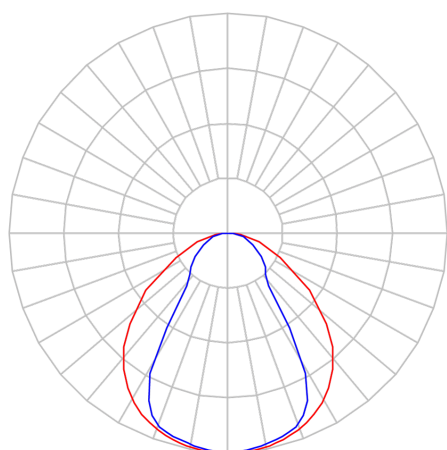

REF.: DART-PF-PDD-X-DFPSPRISMCRIST-25-LUMINACHROMA-05-50-95-X-(OPÇÃOESPBE)

A = 25mm | B = 25mm | C = Esp.mm

IMPORTANTE: ENSAIOS REALIZADOS A 25°C

Aplicação	Ambiente interno
Instalação	Pendente Direto
Altura	25
Largura	25
Comprimento	Esp.
IP	20
Corpo	Alumínio
Cor	Branca, Preta ou Especial
Ótica principal	Poliestireno Prismático Cristal Linear
Potência	25Wm
Fluxo Luminária	1962lm/m
Intensidade	978cd
Eficácia	78lm/W
Facho	Difuso
CCT	5000K
IRC	>95
Tensão	220V ou Bivolt
Dimerização	Liga/Desliga, Dali, 0-10 ou Triac
Garantia	5 anos
UGR	Espaçamento 1m (4H/8H) - <24/<29
Tipo de LED	Luminachroma
Vida útil	50.000 (ta<25°C)
Eficácia do LED	139lm/W
Fluxo Luminoso do LED	2971,92lm
Potência do LED	21,44W