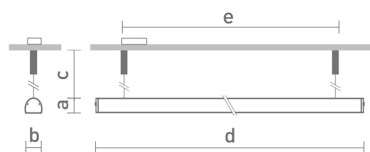

REF.: DART-PF-PDD-X-DFPSPRISMCRIST-25-LUMINACHROMA-05-50-95-X-(OPÇÃOESPBE)

A = 25mm | B = 25mm | C = Esp.mm

IMPORTANTE: ENSAIOS REALIZADOS A 25°C

Aplicação	Ambiente interno
Instalação	Pendente Direto
Altura	25
Largura	25
Comprimento	Esp.
IP	20
Corpo	Alumínio
Cor	Branca, Preta ou Especial
Ótica principal	Poliestireno Prismático Cristal Linear
Potência	25Wm
Fluxo Luminária	1962lm/m
Intensidade	978cd
Eficácia	78lm/W
Facho	Difuso
CCT	5000K
IRC	>95
Tensão	220V ou Bivolt
Dimerização	Liga/Desliga, Dali, 0-10 ou Triac
Garantia	5 anos
UGR	Espaçamento 1m (4H/8H) - <24/<29
Tipo de LED	Luminachroma
Vida útil	50.000 (ta<25°C)
Eficácia do LED	139lm/W
Fluxo Luminoso do LED	2971,92lm
Potência do LED	21,44W