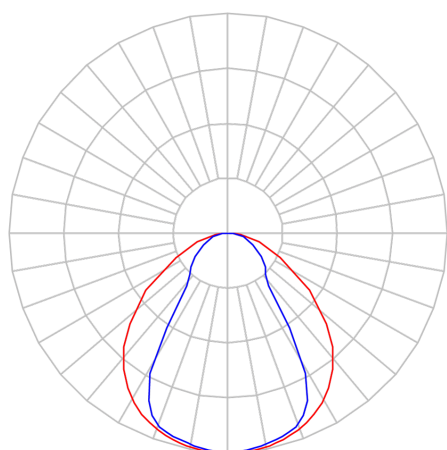

# DART PERFIL PENDENTE DIRETA 25WM LUMINAMAX-05 2700K IRC80 (OPÇÕESPBE)

datasheet gerado em  
20-06-26

REF.: DART-PF-PDD-X-DFPSPRISMCRIST-25-LUMINAMAX-05-27-80-X-(OPÇÕESPBE)

A = 25mm | B = 25mm | C = Esp.mm

IMPORTANTE: ENSAIOS REALIZADOS A 25°C

Aplicação	Ambiente interno
Instalação	Pendente Direto
Altura	25
Largura	25
Comprimento	Esp.
IP	20
Corpo	Alumínio
Cor	Branca, Preta ou Especial
Ótica principal	Poliestireno Prismático Cristal Linear
Potência	25Wm
Fluxo Luminária	2489lm/m
Intensidade	1241cd
Eficácia	100lm/W
Facho	Difuso
CCT	2700K
IRC	>80
Tensão	220V ou Bivolt
Dimerização	Liga/Desliga, Dali, 0-10 ou Triac
Garantia	5 anos
UGR	Espaçamento 1m (4H/8H) - <25/<29
Tipo de LED	Luminamax
Vida útil	50.000 (ta<25°C)
Eficácia do LED	176lm/W
Fluxo Luminoso do LED	3770,58lm
Potência do LED	21,44W