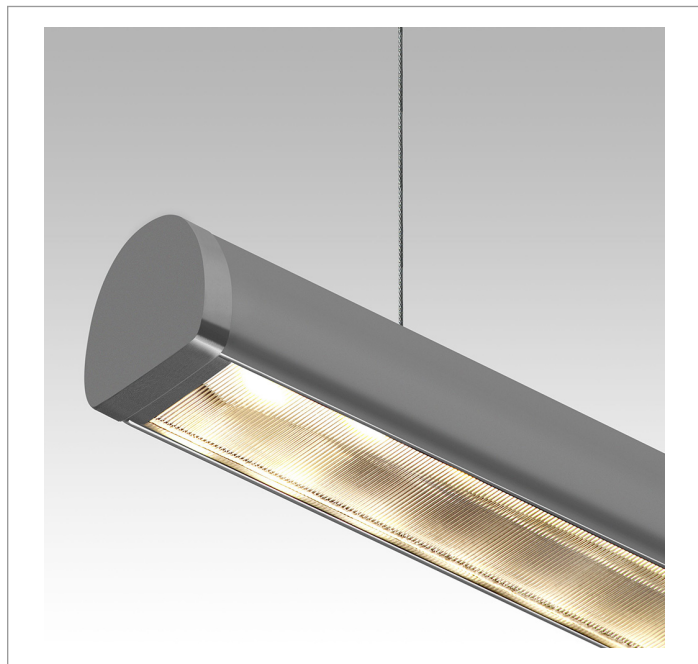

# DART PERFIL PENDENTE DIRETA 25WM LUMINAMAX-05 3000K IRC80 (OPÇÕESPBE)

datasheet gerado em  
20-06-26

REF.: DART-PF-PDD-X-DFPSPRISMCRIST-25-LUMINAMAX-05-30-80-X-(OPÇÕESPBE)

A = 25mm | B = 25mm | C = Esp.mm

IMPORTANTE: ENSAIOS REALIZADOS A 25°C

Aplicação	Ambiente interno
Instalação	Pendente Direto
Altura	25
Largura	25
Comprimento	Esp.
IP	20
Corpo	Alumínio
Cor	Branca, Preta ou Especial
Ótica principal	Poliestireno Prismático Cristal Linear
Potência	25Wm
Fluxo Luminária	2627lm/m
Intensidade	1310cd
Eficácia	105lm/W
Facho	Difuso
CCT	3000K
IRC	>80
Tensão	220V ou Bivolt
Dimerização	Liga/Desliga, Dali, 0-10 ou Triac
Garantia	5 anos
UGR	Espaçamento 1m (4H/8H) - <25/<30
Tipo de LED	Luminamax
Vida útil	50.000 (ta<25°C)
Eficácia do LED	186lm/W
Fluxo Luminoso do LED	3980,13lm
Potência do LED	21,44W