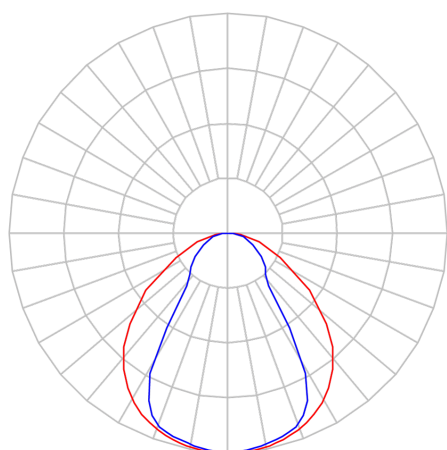

# DART PERFIL PENDENTE DIRETA 25WM LUMINAMAX-05 3000K IRC80 (OPÇÕESPBE)

datasheet gerado em  
20-06-26

REF.: DART-PF-PDD-X-DFPSPRISMCRIST-25-LUMINAMAX-05-30-80-X-(OPÇÕESPBE)

A = 25mm | B = 25mm | C = Esp.mm

IMPORTANTE: ENSAIOS REALIZADOS A 25°C

Aplicação	Ambiente interno
Instalação	Pendente Direto
Altura	25
Largura	25
Comprimento	Esp.
IP	20
Corpo	Alumínio
Cor	Branca, Preta ou Especial
Ótica principal	Poliestireno Prismático Cristal Linear
Potência	25Wm
Fluxo Luminária	2627lm/m
Intensidade	1310cd
Eficácia	105lm/W
Facho	Difuso
CCT	3000K
IRC	>80
Tensão	220V ou Bivolt
Dimerização	Liga/Desliga, Dali, 0-10 ou Triac
Garantia	5 anos
UGR	Espaçamento 1m (4H/8H) - <25/<30
Tipo de LED	Luminamax
Vida útil	50.000 (ta<25°C)
Eficácia do LED	186lm/W
Fluxo Luminoso do LED	3980,13lm
Potência do LED	21,44W