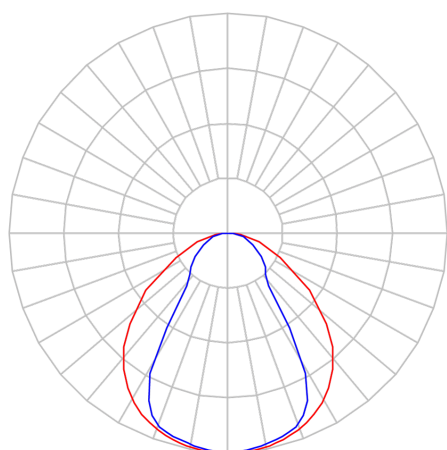

DART PERFIL PENDENTE DIRETA 25WM LUMINAMAX-05 4000K IRC80 (OPÇÕESPBE)

datasheet gerado em
20-06-26

REF.: DART-PF-PDD-X-DFPSPRISMCRIST-25-LUMINAMAX-05-40-80-X-(OPÇÕESPBE)

A = 25mm | B = 25mm | C = Esp.mm

IMPORTANTE: ENSAIOS REALIZADOS A 25°C

Aplicação	Ambiente interno
Instalação	Pendente Direto
Altura	25
Largura	25
Comprimento	Esp.
IP	20
Corpo	Alumínio
Cor	Branca, Preta ou Especial
Ótica principal	Poliestireno Prismático Cristal Linear
Potência	25Wm
Fluxo Luminária	2696lm/m
Intensidade	1344cd
Eficácia	108lm/W
Facho	Difuso
CCT	4000K
IRC	>80
Tensão	220V ou Bivolt
Dimerização	Liga/Desliga, Dali, 0-10 ou Triac
Garantia	5 anos
UGR	Espaçamento 1m (4H/8H) - <26/<30
Tipo de LED	Luminamax
Vida útil	50.000 (ta<25°C)
Eficácia do LED	191lm/W
Fluxo Luminoso do LED	4084,85lm
Potência do LED	21,44W