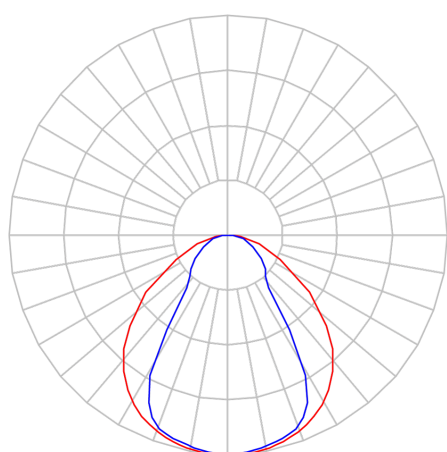

REF.: DART-PF-PDD-X-DFPSPRISMCRIST-25-LUMINAMAX-05-40-80-X-(OPÇÕESPBE)

A = 25mm | B = 25mm | C = Esp.mm

IMPORTANTE: ENSAIOS REALIZADOS A 25°C

Aplicação	Ambiente interno
Instalação	Pendente Direto
Altura	25
Largura	25
Comprimento	Esp.
IP	20
Corpo	Alumínio
Cor	Branca, Preta ou Especial
Ótica principal	Poliestireno Prismático Cristal Linear
Potência	25Wm
Fluxo Luminária	2696lm/m
Intensidade	1344cd
Eficácia	108lm/W
Facho	Difuso
CCT	4000K
IRC	>80
Tensão	220V ou Bivolt
Dimerização	Liga/Desliga, Dali, 0-10 ou Triac
Garantia	5 anos
UGR	Espaçamento 1m (4H/8H) - <26/<30
Tipo de LED	Luminamax
Vida útil	50.000 (ta<25°C)
Eficácia do LED	191lm/W
Fluxo Luminoso do LED	4084,85lm
Potência do LED	21,44W