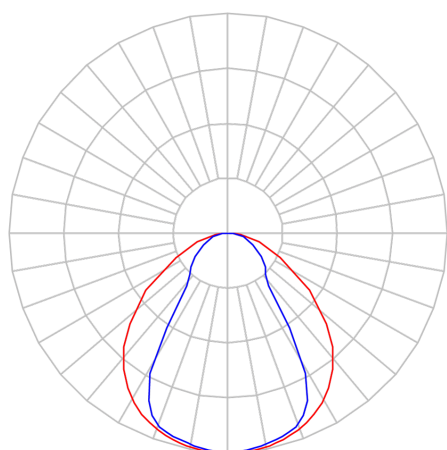

DART PERFIL PENDENTE DIRETA 25WM LUMINAMAX-05 5000K IRC80 (OPÇÃO SPBE)

datasheet gerado em
20-06-26

REF.: DART-PF-PDD-X-DFPSPRISMCRIST-25-LUMINAMAX-05-50-80-X-(OPÇÃO SPBE)

A = 25mm | B = 25mm | C = Esp.mm

IMPORTANTE: ENSAIOS REALIZADOS A 25°C

Aplicação	Ambiente interno
Instalação	Pendente Direto
Altura	25
Largura	25
Comprimento	Esp.
IP	20
Corpo	Alumínio
Cor	Branca, Preta ou Especial
Ótica principal	Poliestireno Prismático Cristal Linear
Potência	25Wm
Fluxo Luminária	2697lm/m
Intensidade	1345cd
Eficácia	108lm/W
Facho	Difuso
CCT	5000K
IRC	>80
Tensão	220V ou Bivolt
Dimerização	Liga/Desliga, Dali, 0-10 ou Triac
Garantia	5 anos
UGR	Espaçamento 1m (4H/8H) - <26/<30
Tipo de LED	Luminamax
Vida útil	50.000 (ta<25°C)
Eficácia do LED	191lm/W
Fluxo Luminoso do LED	4086,39lm
Potência do LED	21,44W