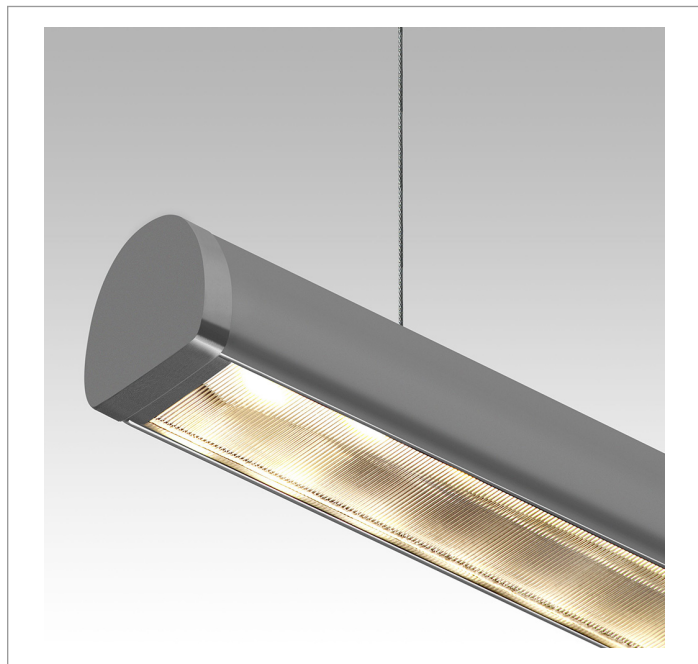

DART PERFIL PENDENTE DIRETA 25WM LUMINAMAX-05 5000K IRC80 (OPÇÃO SPBE)

datasheet gerado em
20-06-26

REF.: DART-PF-PDD-X-DFPSPRISMCRIST-25-LUMINAMAX-05-50-80-X-(OPÇÃO SPBE)

A = 25mm | B = 25mm | C = Esp.mm

IMPORTANTE: ENSAIOS REALIZADOS A 25°C

Aplicação	Ambiente interno
Instalação	Pendente Direto
Altura	25
Largura	25
Comprimento	Esp.
IP	20
Corpo	Alumínio
Cor	Branca, Preta ou Especial
Ótica principal	Poliestireno Prismático Cristal Linear
Potência	25Wm
Fluxo Luminária	2697lm/m
Intensidade	1345cd
Eficácia	108lm/W
Facho	Difuso
CCT	5000K
IRC	>80
Tensão	220V ou Bivolt
Dimerização	Liga/Desliga, Dali, 0-10 ou Triac
Garantia	5 anos
UGR	Espaçamento 1m (4H/8H) - <26/<30
Tipo de LED	Luminamax
Vida útil	50.000 (ta<25°C)
Eficácia do LED	191lm/W
Fluxo Luminoso do LED	4086,39lm
Potência do LED	21,44W