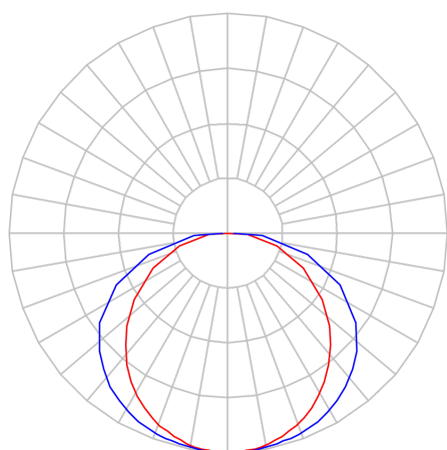

DART PERFIL PENDENTE DIRETA PS TRANSLUCIDO 15WM 3000K IRC80 (OPÇÕESPBE)

datasheet gerado em
20-06-26

REF.: DART-PF-PDD-X-DFPSTRANSL-15-3080-X-(OPÇÕESPBE)

A = 25mm | B = 25mm | C = Esp.mm

IMPORTANTE: ENSAIOS REALIZADOS A 25°C

Aplicação	Ambiente interno
Instalação	Pendente Direto
Altura	25
Largura	25
Comprimento	Esp.
IP	20
Corpo	Alumínio
Cor	Branca, Preta ou Especial
Ótica principal	Poliestireno Translucido
Potência	15Wm
Fluxo Luminária	1175lm/m
Intensidade	372cd
Eficácia	78lm/W
Facho	Difuso
CCT	3000K
IRC	>80
Tensão	220V ou Bivolt
Dimerização	Liga/Desliga, Dali, 0-10 ou Triac
Garantia	5 anos
UGR	Espaçamento 1m (4H/8H) - <30/<28
Tipo de LED	Standard
Vida útil	50.000 (ta<25°C)
Eficácia do LED	161lm/W
Fluxo Luminoso do LED	2171lm
Potência do LED	13,5W