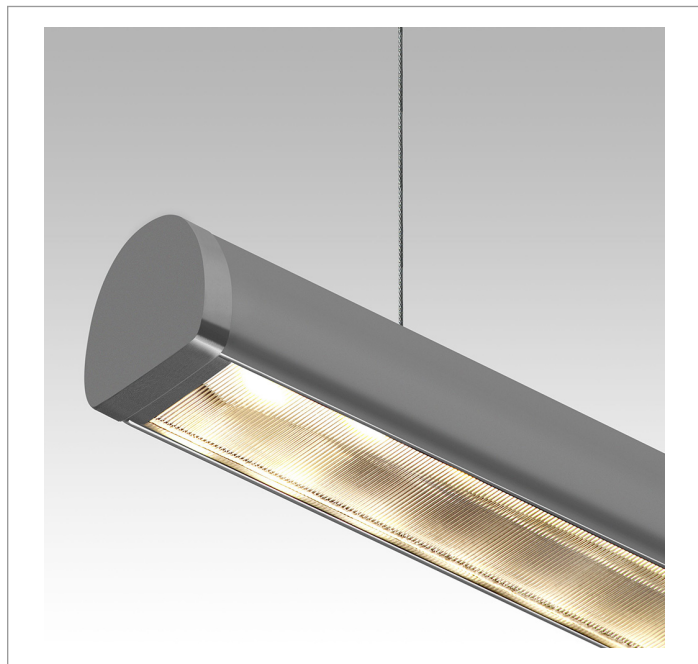

DART PERFIL PENDENTE DIRETA PS TRANSLUCIDO 15WM 3000K IRC80 (OPÇÕESPBE)

datasheet gerado em
20-06-26

REF.: DART-PF-PDD-X-DFPSTRANSL-15-3080-X-(OPÇÕESPBE)

A = 25mm | B = 25mm | C = Esp.mm

IMPORTANTE: ENSAIOS REALIZADOS A 25°C

Aplicação	Ambiente interno
Instalação	Pendente Direto
Altura	25
Largura	25
Comprimento	Esp.
IP	20
Corpo	Alumínio
Cor	Branca, Preta ou Especial
Ótica principal	Poliestireno Translucido
Potência	15Wm
Fluxo Luminária	1175lm/m
Intensidade	372cd
Eficácia	78lm/W
Facho	Difuso
CCT	3000K
IRC	>80
Tensão	220V ou Bivolt
Dimerização	Liga/Desliga, Dali, 0-10 ou Triac
Garantia	5 anos
UGR	Espaçamento 1m (4H/8H) - <30/<28
Tipo de LED	Standard
Vida útil	50.000 (ta<25°C)
Eficácia do LED	161lm/W
Fluxo Luminoso do LED	2171lm
Potência do LED	13,5W