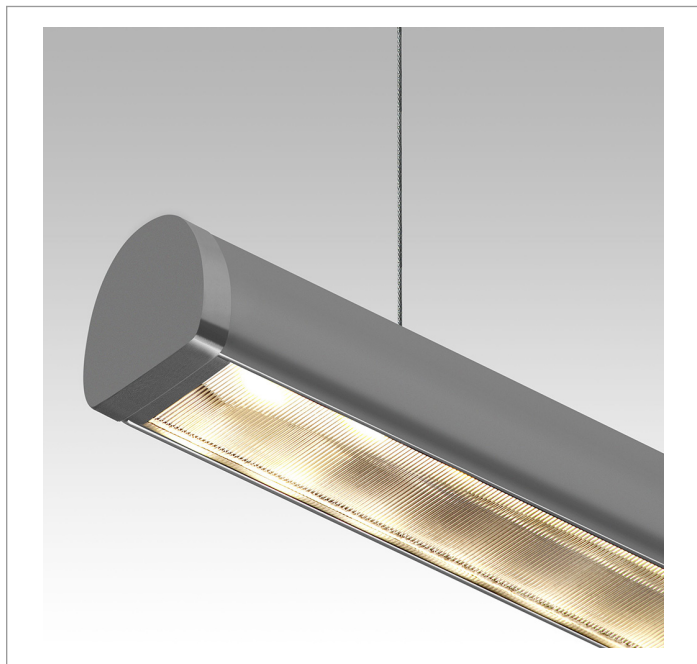

DART PERFIL PENDENTE DIRETA PS TRANSLUCIDO 15WM 4000K IRC80 (OPÇÕESPBE)

datasheet gerado em
20-06-26

REF.: DART-PF-PDD-X-DFPSTRANSL-15-4080-X-(OPÇÕESPBE)

A = 25mm | B = 25mm | C = Esp.mm

IMPORTANTE: ENSAIOS REALIZADOS A 25°C

Aplicação	Ambiente interno
Instalação	Pendente Direto
Altura	25
Largura	25
Comprimento	Esp.
IP	20
Corpo	Alumínio
Cor	Branca, Preta ou Especial
Ótica principal	Poliestireno Translucido
Potência	15Wm
Fluxo Luminária	1206lm/m
Intensidade	382cd
Eficácia	80lm/W
Facho	Difuso
CCT	4000K
IRC	>80
Tensão	220V ou Bivolt
Dimerização	Liga/Desliga, Dali, 0-10 ou Triac
Garantia	5 anos
UGR	Espaçamento 1m (4H/8H) - <30/<28
Tipo de LED	Standard
Vida útil	50.000 (ta<25°C)
Eficácia do LED	165lm/W
Fluxo Luminoso do LED	2228,1lm
Potência do LED	13,5W