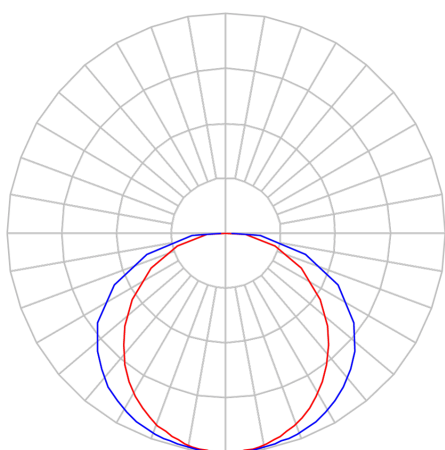

DART PERFIL PENDENTE DIRETA PS TRANSLUCIDO 15WM 4000K IRC80 (OPÇÕESPBE)

datasheet gerado em
20-06-26

REF.: DART-PF-PDD-X-DFPSTRANSL-15-4080-X-(OPÇÕESPBE)

A = 25mm | B = 25mm | C = Esp.mm

IMPORTANTE: ENSAIOS REALIZADOS A 25°C

Aplicação	Ambiente interno
Instalação	Pendente Direto
Altura	25
Largura	25
Comprimento	Esp.
IP	20
Corpo	Alumínio
Cor	Branca, Preta ou Especial
Ótica principal	Poliestireno Translucido
Potência	15Wm
Fluxo Luminária	1206lm/m
Intensidade	382cd
Eficácia	80lm/W
Facho	Difuso
CCT	4000K
IRC	>80
Tensão	220V ou Bivolt
Dimerização	Liga/Desliga, Dali, 0-10 ou Triac
Garantia	5 anos
UGR	Espaçamento 1m (4H/8H) - <30/<28
Tipo de LED	Standard
Vida útil	50.000 (ta<25°C)
Eficácia do LED	165lm/W
Fluxo Luminoso do LED	2228,1lm
Potência do LED	13,5W