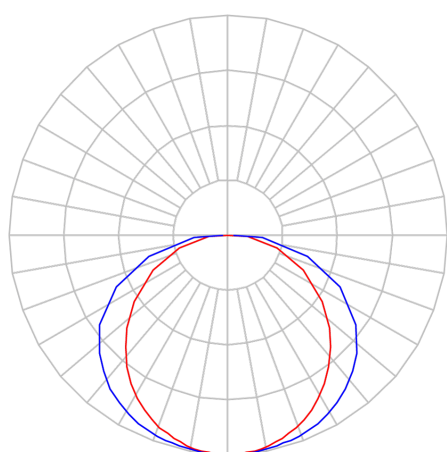

REF.: DART-PF-PDD-X-DFPSTRANSL-15-LUMINACHROMA-05-27-95-X-(OPÇÃOESPBE)

A = 25mm | B = 25mm | C = Esp.mm

IMPORTANTE: ENSAIOS REALIZADOS A 25°C

Aplicação	Ambiente interno
Instalação	Pendente Direto
Altura	25
Largura	25
Comprimento	Esp.
IP	20
Corpo	Alumínio
Cor	Branca, Preta ou Especial
Ótica principal	Poliestireno Translucido
Potência	15Wm
Fluxo Luminária	934lm/m
Intensidade	282cd
Eficácia	62lm/W
Facho	Difuso
CCT	2700K
IRC	>95
Tensão	220V ou Bivolt
Dimerização	Liga/Desliga, Dali, 0-10 ou Triac
Garantia	5 anos
UGR	Espaçamento 1m (4H/8H) - <27/<29
Tipo de LED	Luminachroma
Vida útil	50.000 (ta<25°C)
Eficácia do LED	128lm/W
Fluxo Luminoso do LED	1645,36lm
Potência do LED	12,87W