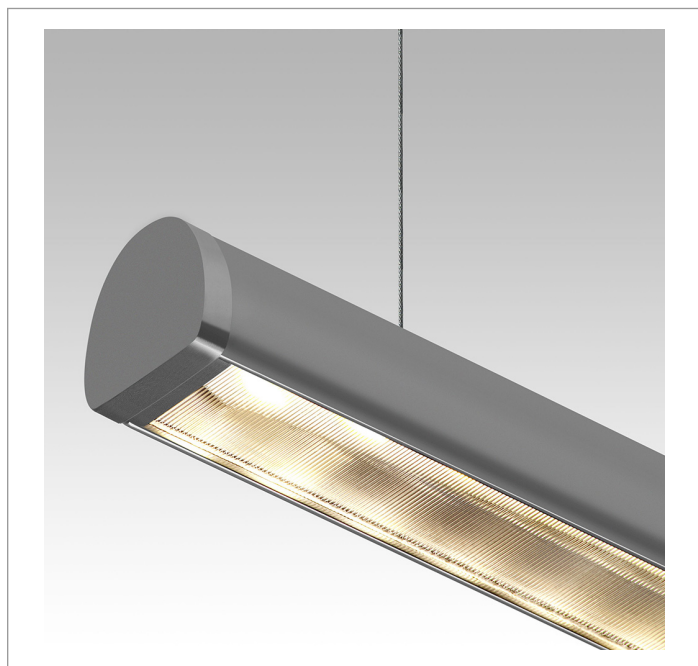

REF.: DART-PF-PDD-X-DFPSTRANSL-15-LUMINACHROMA-05-27-95-X-(OPÇÃOESPBE)

A = 25mm | B = 25mm | C = Esp.mm

IMPORTANTE: ENSAIOS REALIZADOS A 25°C

Aplicação	Ambiente interno
Instalação	Pendente Direto
Altura	25
Largura	25
Comprimento	Esp.
IP	20
Corpo	Alumínio
Cor	Branca, Preta ou Especial
Ótica principal	Poliestireno Translucido
Potência	15Wm
Fluxo Luminária	934lm/m
Intensidade	282cd
Eficácia	62lm/W
Facho	Difuso
CCT	2700K
IRC	>95
Tensão	220V ou Bivolt
Dimerização	Liga/Desliga, Dali, 0-10 ou Triac
Garantia	5 anos
UGR	Espaçamento 1m (4H/8H) - <27/<29
Tipo de LED	Luminachroma
Vida útil	50.000 (ta<25°C)
Eficácia do LED	128lm/W
Fluxo Luminoso do LED	1645,36lm
Potência do LED	12,87W