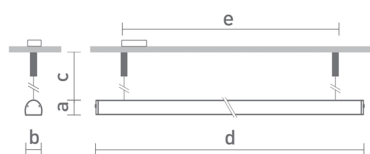

REF.: DART-PF-PDD-X-DFPSTRANSL-15-LUMINACHROMA-05-27-95-X-(OPÇÃOESPBE)

A = 25mm | B = 25mm | C = Esp.mm

IMPORTANTE: ENSAIOS REALIZADOS A 25°C

Aplicação	Ambiente interno
Instalação	Pendente Direto
Altura	25
Largura	25
Comprimento	Esp.
IP	20
Corpo	Alumínio
Cor	Branca, Preta ou Especial
Ótica principal	Poliestireno Translucido
Potência	15Wm
Fluxo Luminária	934lm/m
Intensidade	282cd
Eficácia	62lm/W
Facho	Difuso
CCT	2700K
IRC	>95
Tensão	220V ou Bivolt
Dimerização	Liga/Desliga, Dali, 0-10 ou Triac
Garantia	5 anos
UGR	Espaçamento 1m (4H/8H) - <27/<29
Tipo de LED	Luminachroma
Vida útil	50.000 (ta<25°C)
Eficácia do LED	128lm/W
Fluxo Luminoso do LED	1645,36lm
Potência do LED	12,87W