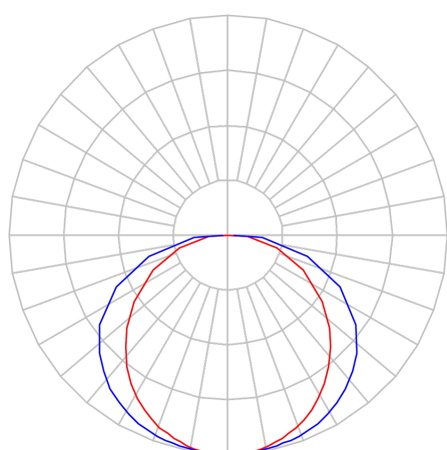

IMPORTANTE: ENSAIOS REALIZADOS A 25°C

Luminária linear pendente iluminação direta, 15Wm 2700K IRC>95. Corpo em alumínio. Acabamento branco, preto ou especial. Controle óptico principal através de difusor em poliestireno translúcido. Luminária grau de proteção IP-20. Driver corrente constante Liga/Desliga, Triac, 1-10V ou Dali (consultar condições). Tensão de trabalho 220V ou Bivolt.

Aplicação	Ambiente interno
Instalação	Pendente Direto
Altura	25
Largura	25
Comprimento	Esp.
IP	20
Corpo	Alumínio
Cor	Branca, Preta ou Especial
Ótica principal	Poliestireno Translucido
Potência	15Wm
Fluxo Luminária	934lm/m
Intensidade	282cd
Eficácia	62lm/W
Facho	Difuso
CCT	2700K
IRC	>95
Tensão	220V ou Bivolt
Dimerização	Liga/Desliga, Dali, 0-10 ou Triac
Garantia	5 anos
UGR	Espaçamento 1m (4H/8H) - <27/<29
Tipo de LED	Luminachroma
Vida útil	50.000 (ta<25°C)
Eficácia do LED	128lm/W
Fluxo Luminoso do LED	1645,36lm
Potência do LED	12,87W