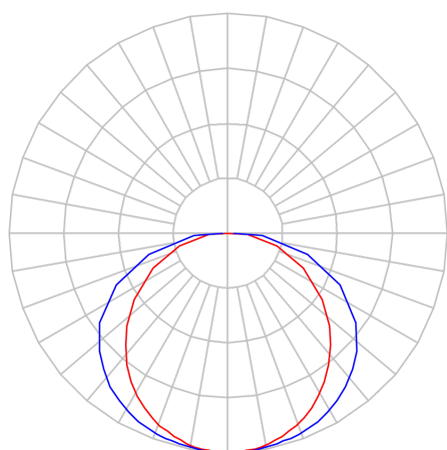

DART PERFIL PENDENTE DIRETA PS TRANSLUCIDO 15WM LUMINAMAX-05 2700K IRC80 (OPÇÕESPBE)

datasheet gerado em
20-06-26

REF.: DART-PF-PDD-X-DFPSTRANSL-15-LUMINAMAX-05-27-80-X-(OPÇÕESPBE)

A = 25mm | B = 25mm | C = Esp.mm

IMPORTANTE: ENSAIOS REALIZADOS A 25°C

Aplicação	Ambiente interno
Instalação	Pendente Direto
Altura	25
Largura	25
Comprimento	Esp.
IP	20
Corpo	Alumínio
Cor	Branca, Preta ou Especial
Ótica principal	Poliestireno Translucido
Potência	15Wm
Fluxo Luminária	1284lm/m
Intensidade	388cd
Eficácia	86lm/W
Facho	Difuso
CCT	2700K
IRC	>80
Tensão	220V ou Bivolt
Dimerização	Liga/Desliga, Dali, 0-10 ou Triac
Garantia	5 anos
UGR	Espaçamento 1m (4H/8H) - <30/<28
Tipo de LED	Luminamax
Vida útil	50.000 (ta<25°C)
Eficácia do LED	176lm/W
Fluxo Luminoso do LED	2262,37lm
Potência do LED	12,87W