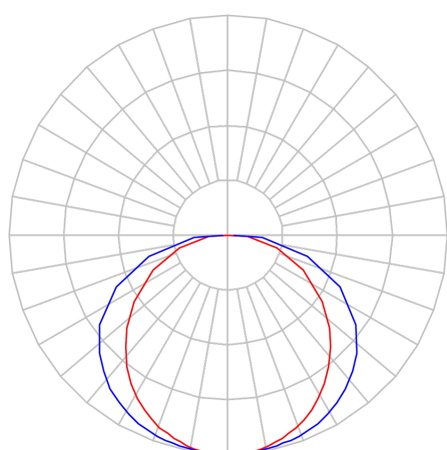

REF.: DART-PF-PDD-X-DFPSTRANSL-15-LUMINAMAX-05-30-80-X-(OPÇÕESPBE)

A = 25mm | B = 25mm | C = Esp.mm

IMPORTANTE: ENSAIOS REALIZADOS A 25°C

Luminária linear pendente iluminação direta, 15Wm 3000K IRC>80. Corpo em alumínio. Acabamento branco, preto ou especial. Controle óptico principal através de difusor em poliestireno translúcido. Luminária grau de proteção IP-20. Driver corrente constante Liga/Desliga, Triac, 1-10V ou Dali (consultar condições). Tensão de trabalho 220V ou Bivolt.

Aplicação	Ambiente interno
Instalação	Pendente Direto
Altura	25
Largura	25
Comprimento	Esp.
IP	20
Corpo	Alumínio
Cor	Branca, Preta ou Especial
Ótica principal	Poliestireno Translucido
Potência	15Wm
Fluxo Luminária	1356lm/m
Intensidade	409cd
Eficácia	90lm/W
Facho	Difuso
CCT	3000K
IRC	>80
Tensão	220V ou Bivolt
Dimerização	Liga/Desliga, Dali, 0-10 ou Triac
Garantia	5 anos
UGR	Espaçamento 1m (4H/8H) - <31/<28
Tipo de LED	Luminamax
Vida útil	50.000 (ta<25°C)
Eficácia do LED	186lm/W
Fluxo Luminoso do LED	2388,1lm
Potência do LED	12,87W