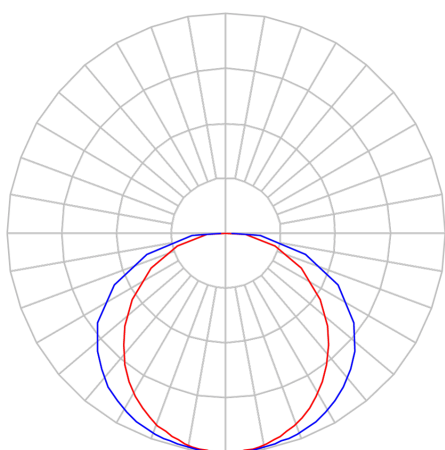

DART PERFIL PENDENTE DIRETA PS TRANSLUCIDO 15WM LUMINAMAX-05 4000K IRC80 (OPÇÕESPBE)

datasheet gerado em
20-06-26

REF.: DART-PF-PDD-X-DFPSTRANSL-15-LUMINAMAX-05-40-80-X-(OPÇÕESPBE)

A = 25mm | B = 25mm | C = Esp.mm

IMPORTANTE: ENSAIOS REALIZADOS A 25°C

Aplicação	Ambiente interno
Instalação	Pendente Direto
Altura	25
Largura	25
Comprimento	Esp.
IP	20
Corpo	Alumínio
Cor	Branca, Preta ou Especial
Ótica principal	Poliestireno Translucido
Potência	15Wm
Fluxo Luminária	1391lm/m
Intensidade	420cd
Eficácia	93lm/W
Facho	Difuso
CCT	4000K
IRC	>80
Tensão	220V ou Bivolt
Dimerização	Liga/Desliga, Dali, 0-10 ou Triac
Garantia	5 anos
UGR	Espaçamento 1m (4H/8H) - <31/<28
Tipo de LED	Luminamax
Vida útil	50.000 (ta<25°C)
Eficácia do LED	190lm/W
Fluxo Luminoso do LED	2450,91lm
Potência do LED	12,87W