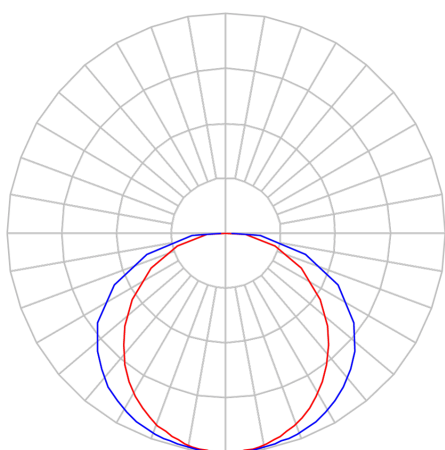

DART PERFIL PENDENTE DIRETA PS TRANSLUCIDO 15WM LUMINAMAX-05 5000K IRC80 (OPÇÕESPBE)

datasheet gerado em
20-06-26

REF.: DART-PF-PDD-X-DFPSTRANSL-15-LUMINAMAX-05-50-80-X-(OPÇÕESPBE)

A = 25mm | B = 25mm | C = Esp.mm

IMPORTANTE: ENSAIOS REALIZADOS A 25°C

Aplicação	Ambiente interno
Instalação	Pendente Direto
Altura	25
Largura	25
Comprimento	Esp.
IP	20
Corpo	Alumínio
Cor	Branca, Preta ou Especial
Ótica principal	Poliestireno Translucido
Potência	15Wm
Fluxo Luminária	1392lm/m
Intensidade	420cd
Eficácia	93lm/W
Facho	Difuso
CCT	5000K
IRC	>80
Tensão	220V ou Bivolt
Dimerização	Liga/Desliga, Dali, 0-10 ou Triac
Garantia	5 anos
UGR	Espaçamento 1m (4H/8H) - <31/<28
Tipo de LED	Luminamax
Vida útil	50.000 (ta<25°C)
Eficácia do LED	191lm/W
Fluxo Luminoso do LED	2451,9lm
Potência do LED	12,87W