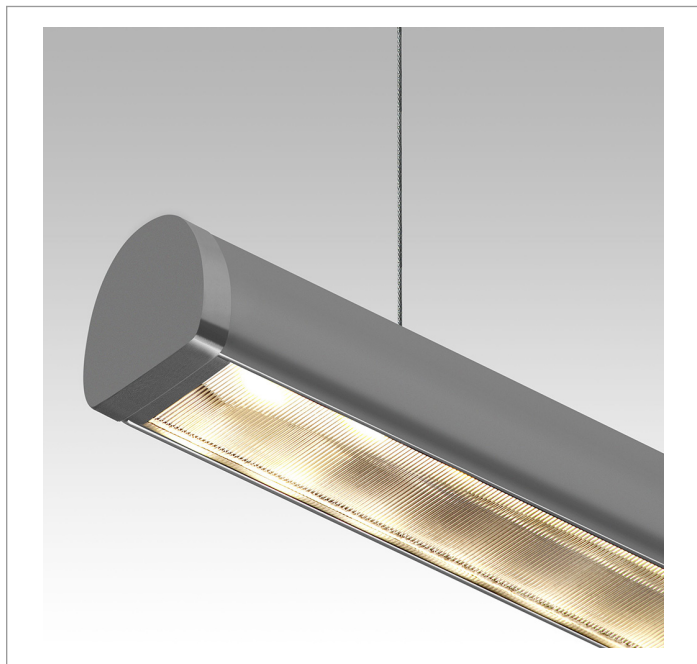

DART PERFIL PENDENTE DIRETA PS TRANSLUCIDO 15WM LUMINAMAX-05 5000K IRC80 (OPÇÕESPBE)

datasheet gerado em
20-06-26

REF.: DART-PF-PDD-X-DFPSTRANSL-15-LUMINAMAX-05-50-80-X-(OPÇÕESPBE)

A = 25mm | B = 25mm | C = Esp.mm

IMPORTANTE: ENSAIOS REALIZADOS A 25°C

Aplicação	Ambiente interno
Instalação	Pendente Direto
Altura	25
Largura	25
Comprimento	Esp.
IP	20
Corpo	Alumínio
Cor	Branca, Preta ou Especial
Ótica principal	Poliestireno Translucido
Potência	15Wm
Fluxo Luminária	1392lm/m
Intensidade	420cd
Eficácia	93lm/W
Facho	Difuso
CCT	5000K
IRC	>80
Tensão	220V ou Bivolt
Dimerização	Liga/Desliga, Dali, 0-10 ou Triac
Garantia	5 anos
UGR	Espaçamento 1m (4H/8H) - <31/<28
Tipo de LED	Luminamax
Vida útil	50.000 (ta<25°C)
Eficácia do LED	191lm/W
Fluxo Luminoso do LED	2451,9lm
Potência do LED	12,87W