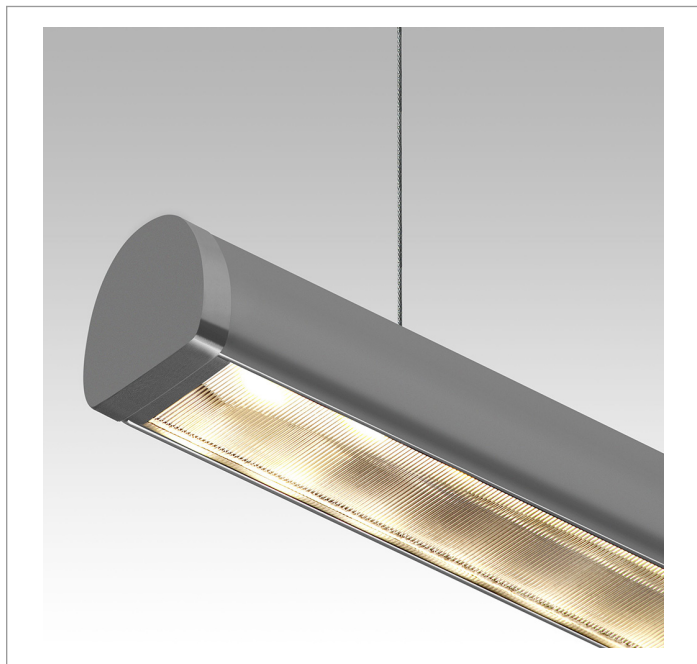

DART PERFIL PENDENTE DIRETA PS TRANSLUCIDO 25WM 2700K IRC80 (OPÇÃO SPBE)

datasheet gerado em
20-06-26

REF.: DART-PF-PDD-X-DFPSTRANSL-25-2780-X-(OPÇÃO SPBE)

A = 25mm | B = 25mm | C = Esp.mm

IMPORTANTE: ENSAIOS REALIZADOS A 25°C

Aplicação	Ambiente interno
Instalação	Pendente Direto
Altura	25
Largura	25
Comprimento	Esp.
IP	20
Corpo	Alumínio
Cor	Branca, Preta ou Especial
Ótica principal	Poliestireno Translucido
Potência	25Wm
Fluxo Luminária	1883lm/m
Intensidade	597cd
Eficácia	75lm/W
Facho	Difuso
CCT	2700K
IRC	>80
Tensão	220V ou Bivolt
Dimerização	Liga/Desliga, Dali, 0-10 ou Triac
Garantia	5 anos
UGR	Espaçamento 1m (4H/8H) - <32/<29
Tipo de LED	Standard
Vida útil	50.000 (ta<25°C)
Eficácia do LED	152lm/W
Fluxo Luminoso do LED	3427,8lm
Potência do LED	22,5W