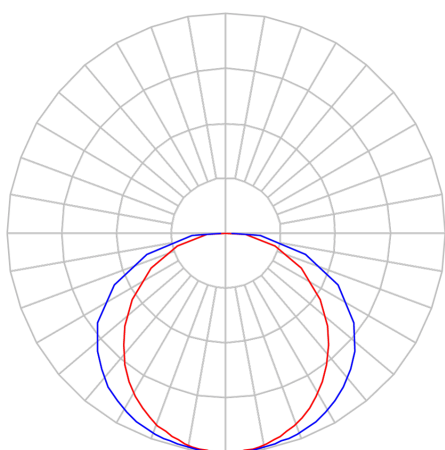

DART PERFIL PENDENTE DIRETA PS TRANSLUCIDO 25WM 2700K IRC80 (OPÇÃO SPBE)

datasheet gerado em
20-06-26

REF.: DART-PF-PDD-X-DFPSTRANSL-25-2780-X-(OPÇÃO SPBE)

A = 25mm | B = 25mm | C = Esp.mm

IMPORTANTE: ENSAIOS REALIZADOS A 25°C

Aplicação	Ambiente interno
Instalação	Pendente Direto
Altura	25
Largura	25
Comprimento	Esp.
IP	20
Corpo	Alumínio
Cor	Branca, Preta ou Especial
Ótica principal	Poliestireno Translucido
Potência	25Wm
Fluxo Luminária	1883lm/m
Intensidade	597cd
Eficácia	75lm/W
Facho	Difuso
CCT	2700K
IRC	>80
Tensão	220V ou Bivolt
Dimerização	Liga/Desliga, Dali, 0-10 ou Triac
Garantia	5 anos
UGR	Espaçamento 1m (4H/8H) - <32/<29
Tipo de LED	Standard
Vida útil	50.000 (ta<25°C)
Eficácia do LED	152lm/W
Fluxo Luminoso do LED	3427,8lm
Potência do LED	22,5W