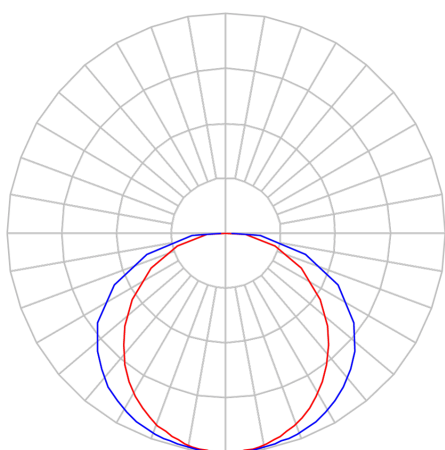

REF.: DART-PF-PDD-X-DFPSTRANSL-25-3080-X-(OPÇÃO SPBE)

A = 25mm | B = 25mm | C = Esp.mm

IMPORTANTE: ENSAIOS REALIZADOS A 25°C

Aplicação	Ambiente interno
Instalação	Pendente Direto
Altura	25
Largura	25
Comprimento	Esp.
IP	20
Corpo	Alumínio
Cor	Branca, Preta ou Especial
Ótica principal	Poliestireno Translucido
Potência	25Wm
Fluxo Luminária	1988lm/m
Intensidade	630cd
Eficácia	80lm/W
Facho	Difuso
CCT	3000K
IRC	>80
Tensão	220V ou Bivolt
Dimerização	Liga/Desliga, Dali, 0-10 ou Triac
Garantia	5 anos
UGR	Espaçamento 1m (4H/8H) - <32/<29
Tipo de LED	Standard
Vida útil	50.000 (ta<25°C)
Eficácia do LED	161lm/W
Fluxo Luminoso do LED	3618,3lm
Potência do LED	22,5W