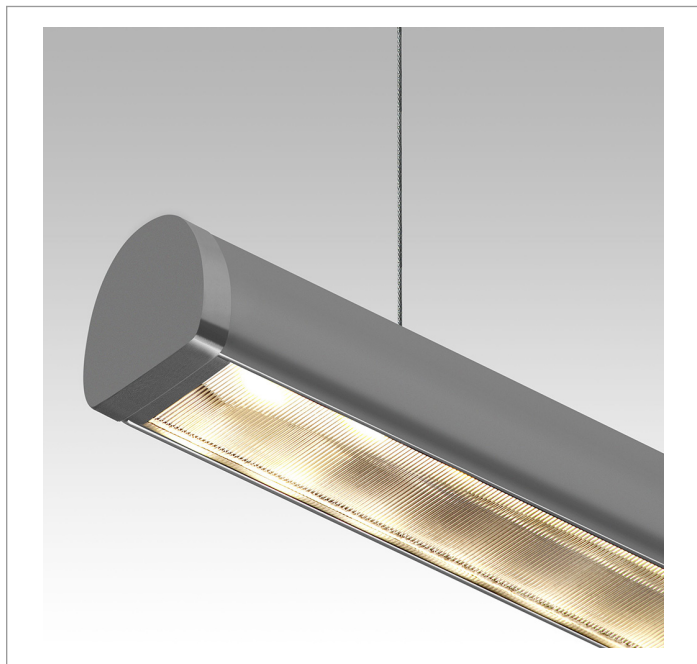

REF.: DART-PF-PDD-X-DFPSTRANSL-25-3080-X-(OPÇÃO SPBE)

A = 25mm | B = 25mm | C = Esp.mm

IMPORTANTE: ENSAIOS REALIZADOS A 25°C

Aplicação	Ambiente interno
Instalação	Pendente Direto
Altura	25
Largura	25
Comprimento	Esp.
IP	20
Corpo	Alumínio
Cor	Branca, Preta ou Especial
Ótica principal	Poliestireno Translucido
Potência	25Wm
Fluxo Luminária	1988lm/m
Intensidade	630cd
Eficácia	80lm/W
Facho	Difuso
CCT	3000K
IRC	>80
Tensão	220V ou Bivolt
Dimerização	Liga/Desliga, Dali, 0-10 ou Triac
Garantia	5 anos
UGR	Espaçamento 1m (4H/8H) - <32/<29
Tipo de LED	Standard
Vida útil	50.000 (ta<25°C)
Eficácia do LED	161lm/W
Fluxo Luminoso do LED	3618,3lm
Potência do LED	22,5W