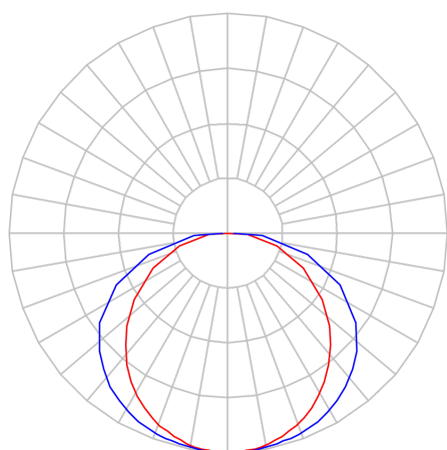

REF.: DART-PF-PDD-X-DFPSTRANSL-25-3080-X-(OPÇÃO SPBE)

A = 25mm | B = 25mm | C = Esp.mm

IMPORTANTE: ENSAIOS REALIZADOS A 25°C

Aplicação	Ambiente interno
Instalação	Pendente Direto
Altura	25
Largura	25
Comprimento	Esp.
IP	20
Corpo	Alumínio
Cor	Branca, Preta ou Especial
Ótica principal	Poliestireno Translucido
Potência	25Wm
Fluxo Luminária	1988lm/m
Intensidade	630cd
Eficácia	80lm/W
Facho	Difuso
CCT	3000K
IRC	>80
Tensão	220V ou Bivolt
Dimerização	Liga/Desliga, Dali, 0-10 ou Triac
Garantia	5 anos
UGR	Espaçamento 1m (4H/8H) - <32/<29
Tipo de LED	Standard
Vida útil	50.000 (ta<25°C)
Eficácia do LED	161lm/W
Fluxo Luminoso do LED	3618,3lm
Potência do LED	22,5W