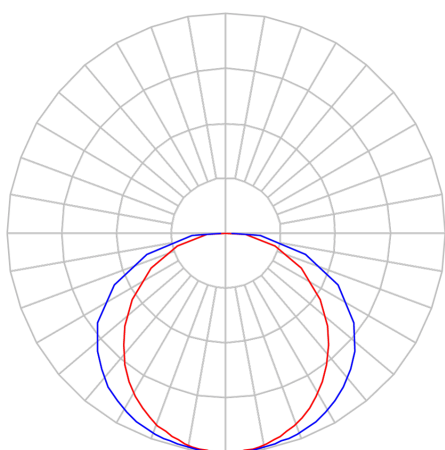

DART PERFIL PENDENTE DIRETA PS TRANSLUCIDO 25WM 4000K IRC80 (OPÇÕESPBE)

datasheet gerado em
20-06-26

REF.: DART-PF-PDD-X-DFPSTRANSL-25-4080-X-(OPÇÕESPBE)

A = 25mm | B = 25mm | C = Esp.mm

IMPORTANTE: ENSAIOS REALIZADOS A 25°C

Aplicação	Ambiente interno
Instalação	Pendente Direto
Altura	25
Largura	25
Comprimento	Esp.
IP	20
Corpo	Alumínio
Cor	Branca, Preta ou Especial
Ótica principal	Poliestireno Translucido
Potência	25Wm
Fluxo Luminária	2040lm/m
Intensidade	646cd
Eficácia	82lm/W
Facho	Difuso
CCT	4000K
IRC	>80
Tensão	220V ou Bivolt
Dimerização	Liga/Desliga, Dali, 0-10 ou Triac
Garantia	5 anos
UGR	Espaçamento 1m (4H/8H) - <32/<30
Tipo de LED	Standard
Vida útil	50.000 (ta<25°C)
Eficácia do LED	165lm/W
Fluxo Luminoso do LED	3713,5lm
Potência do LED	22,5W