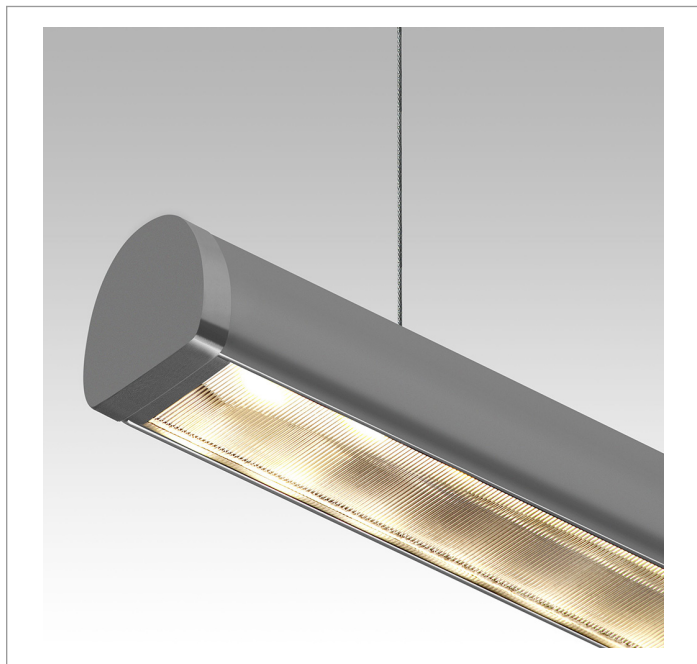

DART PERFIL PENDENTE DIRETA PS TRANSLUCIDO 25WM 4000K IRC80 (OPÇÕESPBE)

datasheet gerado em
20-06-26

REF.: DART-PF-PDD-X-DFPSTRANSL-25-4080-X-(OPÇÕESPBE)

A = 25mm | B = 25mm | C = Esp.mm

IMPORTANTE: ENSAIOS REALIZADOS A 25°C

Aplicação	Ambiente interno
Instalação	Pendente Direto
Altura	25
Largura	25
Comprimento	Esp.
IP	20
Corpo	Alumínio
Cor	Branca, Preta ou Especial
Ótica principal	Poliestireno Translucido
Potência	25Wm
Fluxo Luminária	2040lm/m
Intensidade	646cd
Eficácia	82lm/W
Facho	Difuso
CCT	4000K
IRC	>80
Tensão	220V ou Bivolt
Dimerização	Liga/Desliga, Dali, 0-10 ou Triac
Garantia	5 anos
UGR	Espaçamento 1m (4H/8H) - <32/<30
Tipo de LED	Standard
Vida útil	50.000 (ta<25°C)
Eficácia do LED	165lm/W
Fluxo Luminoso do LED	3713,5lm
Potência do LED	22,5W