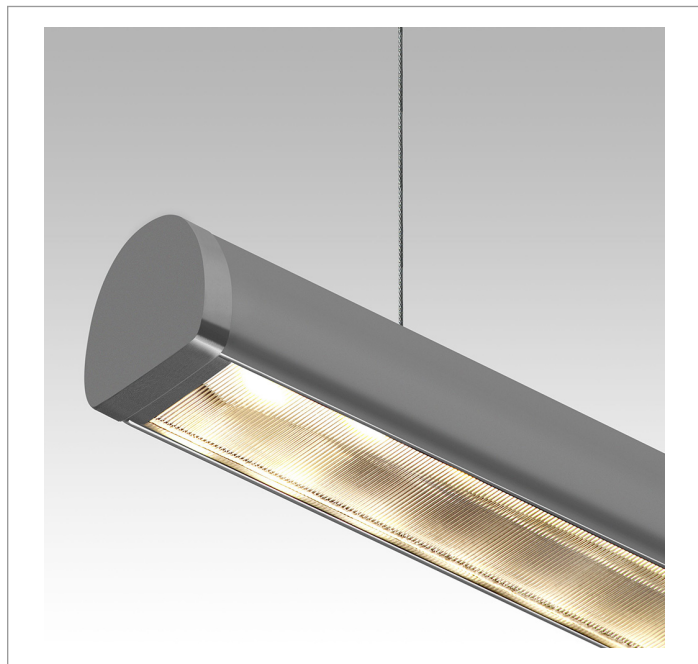

DART PERFIL PENDENTE DIRETA PS TRANSLUCIDO 25WM 5000K IRC80 (OPÇÃO SPBE)

datasheet gerado em
20-06-26

REF.: DART-PF-PDD-X-DFPSTRANSL-25-5080-X-(OPÇÃO SPBE)

A = 25mm | B = 25mm | C = Esp.mm

IMPORTANTE: ENSAIOS REALIZADOS A 25°C

Aplicação	Ambiente interno
Instalação	Pendente Direto
Altura	25
Largura	25
Comprimento	Esp.
IP	20
Corpo	Alumínio
Cor	Branca, Preta ou Especial
Ótica principal	Poliestireno Translucido
Potência	25Wm
Fluxo Luminária	2041lm/m
Intensidade	647cd
Eficácia	82lm/W
Facho	Difuso
CCT	5000K
IRC	>80
Tensão	220V ou Bivolt
Dimerização	Liga/Desliga, Dali, 0-10 ou Triac
Garantia	5 anos
UGR	Espaçamento 1m (4H/8H) - <32/<30
Tipo de LED	Standard
Vida útil	50.000 (ta<25°C)
Eficácia do LED	165lm/W
Fluxo Luminoso do LED	3714,9lm
Potência do LED	22,5W