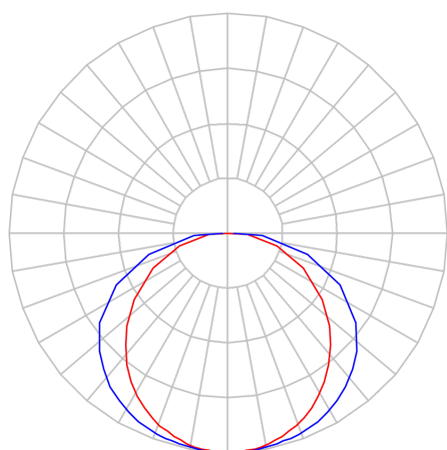

# DART PERFIL PENDENTE DIRETA PS TRANSLUCIDO 25WM 5000K IRC80 (OPÇÃO SPBE)

datasheet gerado em  
20-06-26

REF.: DART-PF-PDD-X-DFPSTRANSL-25-5080-X-(OPÇÃO SPBE)

A = 25mm | B = 25mm | C = Esp.mm

IMPORTANTE: ENSAIOS REALIZADOS A 25°C

Aplicação	Ambiente interno
Instalação	Pendente Direto
Altura	25
Largura	25
Comprimento	Esp.
IP	20
Corpo	Alumínio
Cor	Branca, Preta ou Especial
Ótica principal	Poliestireno Translucido
Potência	25Wm
Fluxo Luminária	2041lm/m
Intensidade	647cd
Eficácia	82lm/W
Facho	Difuso
CCT	5000K
IRC	>80
Tensão	220V ou Bivolt
Dimerização	Liga/Desliga, Dali, 0-10 ou Triac
Garantia	5 anos
UGR	Espaçamento 1m (4H/8H) - <32/<30
Tipo de LED	Standard
Vida útil	50.000 (ta<25°C)
Eficácia do LED	165lm/W
Fluxo Luminoso do LED	3714,9lm
Potência do LED	22,5W