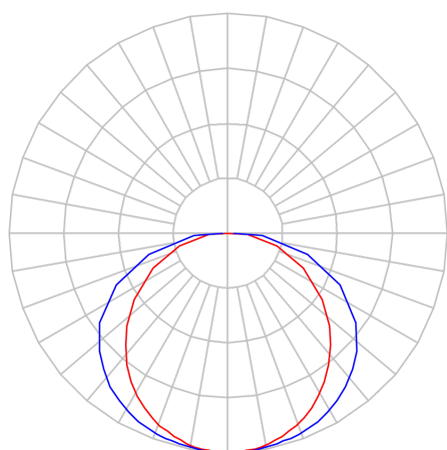

DART PERFIL PENDENTE DIRETA PS TRANSLUCIDO 25WM 5000K IRC80 (OPÇÃO SPBE)

datasheet gerado em
20-06-26

REF.: DART-PF-PDD-X-DFPSTRANSL-25-5080-X-(OPÇÃO SPBE)

A = 25mm | B = 25mm | C = Esp.mm

IMPORTANTE: ENSAIOS REALIZADOS A 25°C

Aplicação	Ambiente interno
Instalação	Pendente Direto
Altura	25
Largura	25
Comprimento	Esp.
IP	20
Corpo	Alumínio
Cor	Branca, Preta ou Especial
Ótica principal	Poliestireno Translucido
Potência	25Wm
Fluxo Luminária	2041lm/m
Intensidade	647cd
Eficácia	82lm/W
Facho	Difuso
CCT	5000K
IRC	>80
Tensão	220V ou Bivolt
Dimerização	Liga/Desliga, Dali, 0-10 ou Triac
Garantia	5 anos
UGR	Espaçamento 1m (4H/8H) - <32/<30
Tipo de LED	Standard
Vida útil	50.000 (ta<25°C)
Eficácia do LED	165lm/W
Fluxo Luminoso do LED	3714,9lm
Potência do LED	22,5W