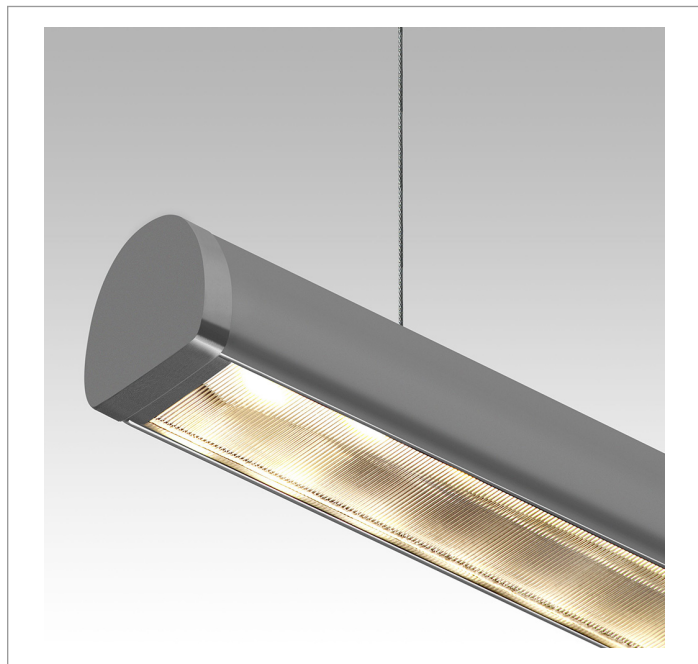

# DART PERFIL PENDENTE DIRETA PS TRANSLUCIDO 25WM 5000K IRC80 (OPÇÃO SPBE)

datasheet gerado em  
20-06-26

REF.: DART-PF-PDD-X-DFPSTRANSL-25-5080-X-(OPÇÃO SPBE)

A = 25mm | B = 25mm | C = Esp.mm

IMPORTANTE: ENSAIOS REALIZADOS A 25°C

Aplicação	Ambiente interno
Instalação	Pendente Direto
Altura	25
Largura	25
Comprimento	Esp.
IP	20
Corpo	Alumínio
Cor	Branca, Preta ou Especial
Ótica principal	Poliestireno Translucido
Potência	25Wm
Fluxo Luminária	2041lm/m
Intensidade	647cd
Eficácia	82lm/W
Facho	Difuso
CCT	5000K
IRC	>80
Tensão	220V ou Bivolt
Dimerização	Liga/Desliga, Dali, 0-10 ou Triac
Garantia	5 anos
UGR	Espaçamento 1m (4H/8H) - <32/<30
Tipo de LED	Standard
Vida útil	50.000 (ta<25°C)
Eficácia do LED	165lm/W
Fluxo Luminoso do LED	3714,9lm
Potência do LED	22,5W