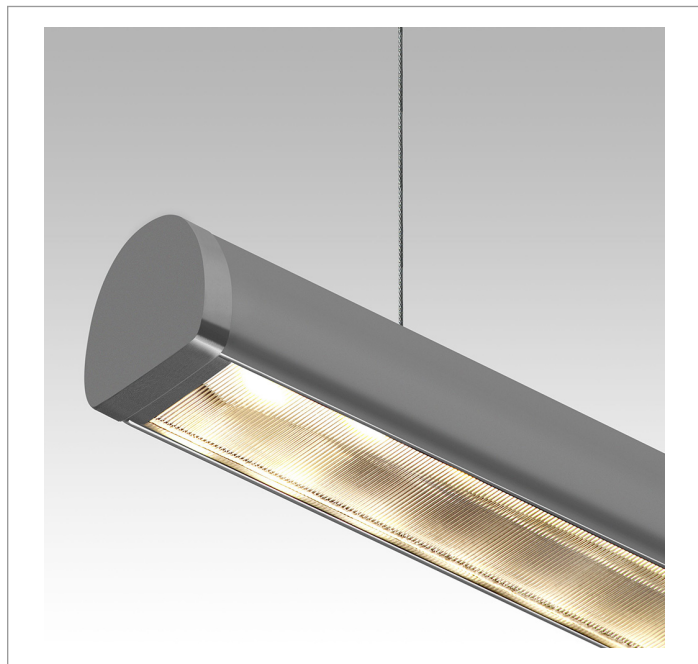

DART PERFIL PENDENTE DIRETA PS TRANSLUCIDO 25WM LUMINAMAX-05 2700K IRC80 (OPÇÕESPBE)

datasheet gerado em
20-06-26

REF.: DART-PF-PDD-X-DFPSTRANSL-25-LUMINAMAX-05-27-80-X-(OPÇÕESPBE)

A = 25mm | B = 25mm | C = Esp.mm

IMPORTANTE: ENSAIOS REALIZADOS A 25°C

Aplicação	Ambiente interno
Instalação	Pendente Direto
Altura	25
Largura	25
Comprimento	Esp.
IP	20
Corpo	Alumínio
Cor	Branca, Preta ou Especial
Ótica principal	Poliestireno Translucido
Potência	25Wm
Fluxo Luminária	2174lm/m
Intensidade	656cd
Eficácia	87lm/W
Facho	Difuso
CCT	2700K
IRC	>80
Tensão	220V ou Bivolt
Dimerização	Liga/Desliga, Dali, 0-10 ou Triac
Garantia	5 anos
UGR	Espaçamento 1m (4H/8H) - <32/<30
Tipo de LED	Luminamax
Vida útil	50.000 (ta<25°C)
Eficácia do LED	176lm/W
Fluxo Luminoso do LED	3770,58lm
Potência do LED	21,44W