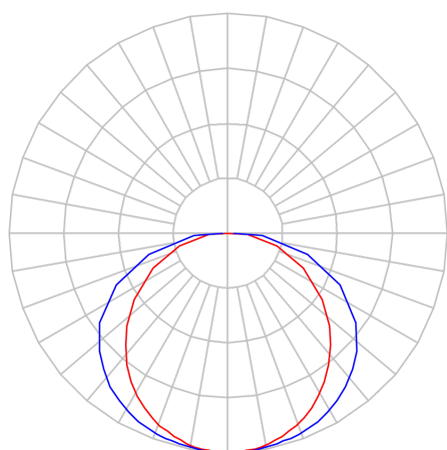

DART PERFIL PENDENTE DIRETA PS TRANSLUCIDO 25WM LUMINAMAX-05 2700K IRC80 (OPÇÕESPBE)

datasheet gerado em
20-06-26

REF.: DART-PF-PDD-X-DFPSTRANSL-25-LUMINAMAX-05-27-80-X-(OPÇÕESPBE)

A = 25mm | B = 25mm | C = Esp.mm

IMPORTANTE: ENSAIOS REALIZADOS A 25°C

Aplicação	Ambiente interno
Instalação	Pendente Direto
Altura	25
Largura	25
Comprimento	Esp.
IP	20
Corpo	Alumínio
Cor	Branca, Preta ou Especial
Ótica principal	Poliestireno Translucido
Potência	25Wm
Fluxo Luminária	2174lm/m
Intensidade	656cd
Eficácia	87lm/W
Facho	Difuso
CCT	2700K
IRC	>80
Tensão	220V ou Bivolt
Dimerização	Liga/Desliga, Dali, 0-10 ou Triac
Garantia	5 anos
UGR	Espaçamento 1m (4H/8H) - <32/<30
Tipo de LED	Luminamax
Vida útil	50.000 (ta<25°C)
Eficácia do LED	176lm/W
Fluxo Luminoso do LED	3770,58lm
Potência do LED	21,44W