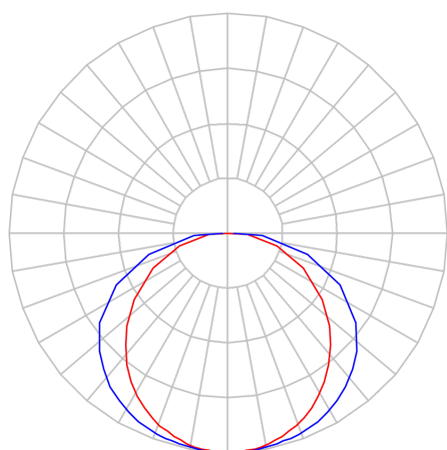

DART PERFIL PENDENTE DIRETA PS TRANSLUCIDO 25WM LUMINAMAX-05 3000K IRC80 (OPÇÕESPBE)

datasheet gerado em
20-06-26

REF.: DART-PF-PDD-X-DFPSTRANSL-25-LUMINAMAX-05-30-80-X-(OPÇÕESPBE)

A = 25mm | B = 25mm | C = Esp.mm

IMPORTANTE: ENSAIOS REALIZADOS A 25°C

Aplicação	Ambiente interno
Instalação	Pendente Direto
Altura	25
Largura	25
Comprimento	Esp.
IP	20
Corpo	Alumínio
Cor	Branca, Preta ou Especial
Ótica principal	Poliestireno Translucido
Potência	25Wm
Fluxo Luminária	2295lm/m
Intensidade	693cd
Eficácia	92lm/W
Facho	Difuso
CCT	3000K
IRC	>80
Tensão	220V ou Bivolt
Dimerização	Liga/Desliga, Dali, 0-10 ou Triac
Garantia	5 anos
UGR	Espaçamento 1m (4H/8H) - <32/<30
Tipo de LED	Luminamax
Vida útil	50.000 (ta<25°C)
Eficácia do LED	186lm/W
Fluxo Luminoso do LED	3980,13lm
Potência do LED	21,44W