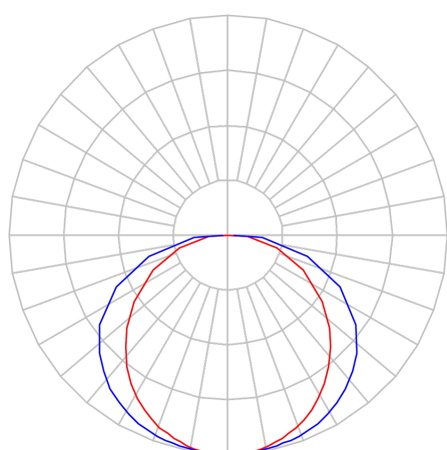

REF.: DART-PF-PDD-X-DFPSTRANSL-25-LUMINAMAX-05-30-80-X-(OPÇÕESPBE)

A = 25mm | B = 25mm | C = Esp.mm

IMPORTANTE: ENSAIOS REALIZADOS A 25°C

Luminária linear pendente iluminação direta, 25Wm 3000K IRC>80. Corpo em alumínio. Acabamento branco, preto ou especial. Controle óptico principal através de difusor em poliestireno translúcido. Luminária grau de proteção IP-20. Driver corrente constante Liga/Desliga, Triac, 1-10V ou Dali (consultar condições). Tensão de trabalho 220V ou Bivolt.

Aplicação	Ambiente interno
Instalação	Pendente Direto
Altura	25
Largura	25
Comprimento	Esp.
IP	20
Corpo	Alumínio
Cor	Branca, Preta ou Especial
Ótica principal	Poliestireno Translucido
Potência	25Wm
Fluxo Luminária	2295lm/m
Intensidade	693cd
Eficácia	92lm/W
Facho	Difuso
CCT	3000K
IRC	>80
Tensão	220V ou Bivolt
Dimerização	Liga/Desliga, Dali, 0-10 ou Triac
Garantia	5 anos
UGR	Espaçamento 1m (4H/8H) - <32/<30
Tipo de LED	Luminamax
Vida útil	50.000 (ta<25°C)
Eficácia do LED	186lm/W
Fluxo Luminoso do LED	3980,13lm
Potência do LED	21,44W