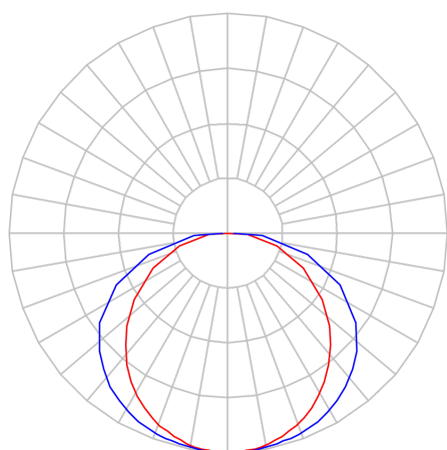

DART PERFIL PENDENTE DIRETA PS TRANSLUCIDO 25WM LUMINAMAX-05 4000K IRC80 (OPÇÕESPBE)

datasheet gerado em
20-06-26

REF.: DART-PF-PDD-X-DFPSTRANSL-25-LUMINAMAX-05-40-80-X-(OPÇÕESPBE)

A = 25mm | B = 25mm | C = Esp.mm

IMPORTANTE: ENSAIOS REALIZADOS A 25°C

| | |
|-----------------------|-----------------------------------|
| Aplicação | Ambiente interno |
| Instalação | Pendente Direto |
| Altura | 25 |
| Largura | 25 |
| Comprimento | Esp. |
| IP | 20 |
| Corpo | Alumínio |
| Cor | Branca, Preta ou Especial |
| Ótica principal | Poliestireno Translucido |
| Potência | 25Wm |
| Fluxo Luminária | 2355lm/m |
| Intensidade | 711cd |
| Eficácia | 94lm/W |
| Facho | Difuso |
| CCT | 4000K |
| IRC | >80 |
| Tensão | 220V ou Bivolt |
| Dimerização | Liga/Desliga, Dali, 0-10 ou Triac |
| Garantia | 5 anos |
| UGR | Espaçamento 1m (4H/8H) - <32/<30 |
| Tipo de LED | Luminamax |
| Vida útil | 50.000 (ta<25°C) |
| Eficácia do LED | 191lm/W |
| Fluxo Luminoso do LED | 4084,85lm |
| Potência do LED | 21,44W |