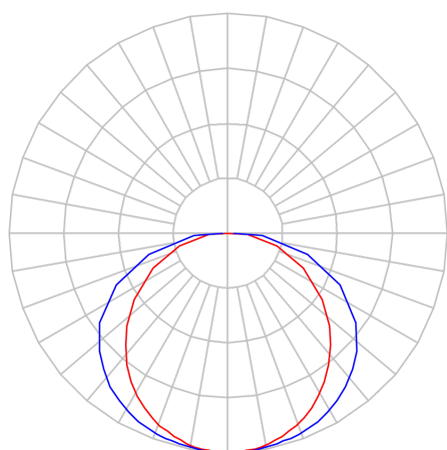

# DART PERFIL PENDENTE DIRETA PS TRANSLUCIDO 25WM LUMINAMAX-05 5000K IRC80 (OPÇÕESPBE)

datasheet gerado em  
20-06-26

REF.: DART-PF-PDD-X-DFPSTRANSL-25-LUMINAMAX-05-50-80-X-(OPÇÕESPBE)

A = 25mm | B = 25mm | C = Esp.mm

**IMPORTANTE: ENSAIOS REALIZADOS A 25°C**

Aplicação	Ambiente interno
Instalação	Pendente Direto
Altura	25
Largura	25
Comprimento	Esp.
IP	20
Corpo	Alumínio
Cor	Branca, Preta ou Especial
Ótica principal	Poliestireno Translucido
Potência	25Wm
Fluxo Luminária	2356lm/m
Intensidade	711cd
Eficácia	94lm/W
Facho	Difuso
CCT	5000K
IRC	>80
Tensão	220V ou Bivolt
Dimerização	Liga/Desliga, Dali, 0-10 ou Triac
Garantia	5 anos
UGR	Espaçamento 1m (4H/8H) - <32/<30
Tipo de LED	Luminamax
Vida útil	50.000 (ta<25°C)
Eficácia do LED	191lm/W
Fluxo Luminoso do LED	4086,39lm
Potência do LED	21,44W