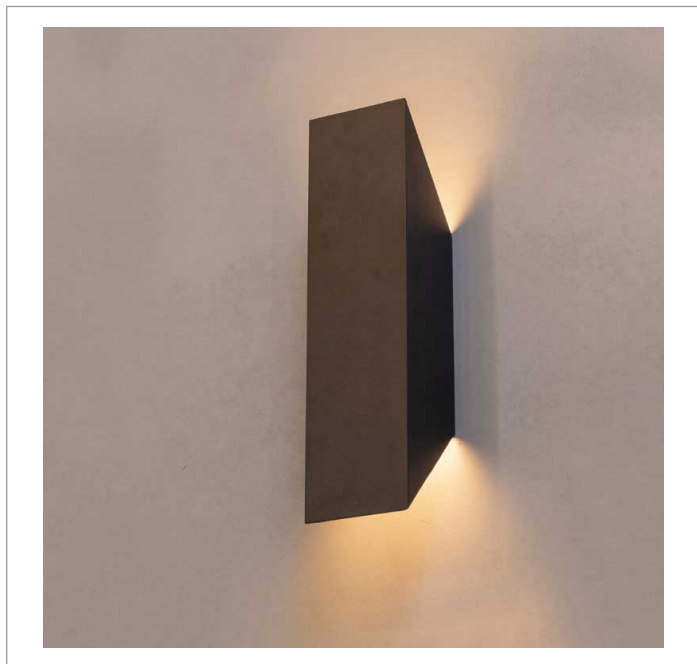

REF.: DEGREE-RT-ARID-X-FFM60-8-2780-X-(OPÇÕESPBE)

**A = 300mm | B = 76mm | C = 76mm**

**IMPORTANTE: ENSAIOS REALIZADOS A 25°C**

Aplicação	Ambiente interno
Instalação	Arandela Direta e Indireta
Altura	300
Largura	76
Comprimento	76
IP	20
Corpo	Alumínio
Cor	Branca, Preta ou Especial
Ótica principal	Difusor
Potência	8W
Fluxo Luminária	311lm
Intensidade	62cd
Eficácia	39lm/W
Facho	60°
CCT	2700K
IRC	>80
Tensão	127V ou 220V
Dimerização	Liga/Desliga
Garantia	2 anos
UGR	Espaçamento 1m (4H/8H) - <18/<23
Tipo de LED	Standard
Vida útil	25.000 (ta<25°C)
Eficácia do LED	-
Fluxo Luminoso do LED	-
Potência do LED	-