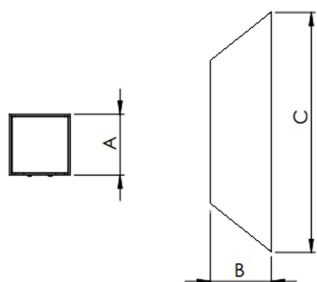

REF.: DEGREE-RT-ARID-X-FFM60-8-2780-X-(OPÇÕESPBE)

**A = 300mm | B = 76mm | C = 76mm**

**IMPORTANTE: ENSAIOS REALIZADOS A 25°C**

Aplicação	Ambiente interno
Instalação	Arandela Direta e Indireta
Altura	300
Largura	76
Comprimento	76
IP	20
Corpo	Alumínio
Cor	Branca, Preta ou Especial
Ótica principal	Difusor
Potência	8W
Fluxo Luminária	311lm
Intensidade	62cd
Eficácia	39lm/W
Facho	60°
CCT	2700K
IRC	>80
Tensão	127V ou 220V
Dimerização	Liga/Desliga
Garantia	2 anos
UGR	Espaçamento 1m (4H/8H) - <18/<23
Tipo de LED	Standard
Vida útil	25.000 (ta<25°C)
Eficácia do LED	-
Fluxo Luminoso do LED	-
Potência do LED	-