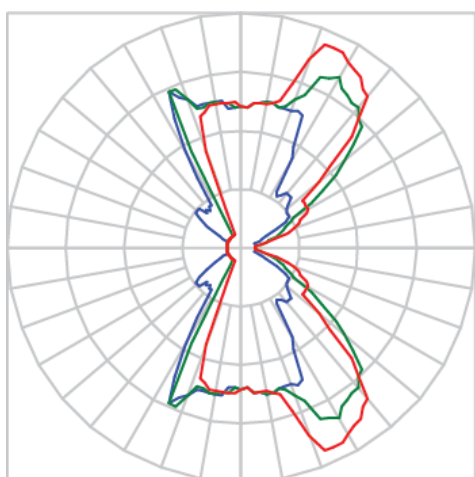

REF.: DEGREE-RT-ARID-X-FFM60-8-2780-X-(OPÇÕESPBE)

**A = 300mm | B = 76mm | C = 76mm**

**IMPORTANTE: ENSAIOS REALIZADOS A 25°C**

Aplicação	Ambiente interno
Instalação	Arandela Direta e Indireta
Altura	300
Largura	76
Comprimento	76
IP	20
Corpo	Alumínio
Cor	Branca, Preta ou Especial
Ótica principal	Difusor
Potência	8W
Fluxo Luminária	311lm
Intensidade	62cd
Eficácia	39lm/W
Facho	60°
CCT	2700K
IRC	>80
Tensão	127V ou 220V
Dimerização	Liga/Desliga
Garantia	2 anos
UGR	Espaçamento 1m (4H/8H) - <18/<23
Tipo de LED	Standard
Vida útil	25.000 (ta<25°C)
Eficácia do LED	-
Fluxo Luminoso do LED	-
Potência do LED	-