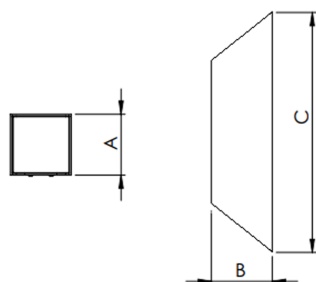

# DEGREE RETANGULAR ARANDELA DIRETA E INDIRETA FACHO FIXO 60° 8W 3000K IRC80 (OPÇÕESPBE)

datasheet gerado em  
20-06-26

REF.: DEGREE-RT-ARID-X-FFM60-8-3080-X-(OPÇÕESPBE)

A = 300mm | B = 76mm | C = 76mm

IMPORTANTE: ENSAIOS REALIZADOS A 25°C

Aplicação	Ambiente interno
Instalação	Arandela Direta e Indireta
Altura	300
Largura	76
Comprimento	76
IP	20
Corpo	Alumínio
Cor	Branca, Preta ou Especial
Ótica principal	Difusor
Potência	8W
Fluxo Luminária	328lm
Intensidade	65cd
Eficácia	41lm/W
Facho	60°
CCT	3000K
IRC	>80
Tensão	127V ou 220V
Dimerização	Liga/Desliga
Garantia	2 anos
UGR	Espaçamento 1m (4H/8H) - <18/<24
Tipo de LED	Standard
Vida útil	25.000 (ta<25°C)
Eficácia do LED	-
Fluxo Luminoso do LED	-
Potência do LED	-