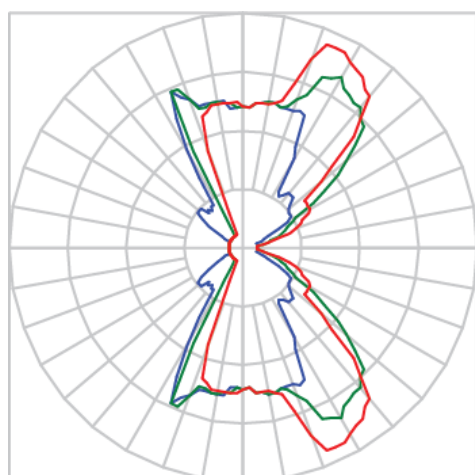

# DEGREE RETANGULAR ARANDELA DIRETA E INDIRETA FACHO FIXO 60° 8W 3000K IRC80 (OPÇÕESPBE)

datasheet gerado em  
20-06-26

REF.: DEGREE-RT-ARID-X-FFM60-8-3080-X-(OPÇÕESPBE)

A = 300mm | B = 76mm | C = 76mm

IMPORTANTE: ENSAIOS REALIZADOS A 25°C

Aplicação	Ambiente interno
Instalação	Arandela Direta e Indireta
Altura	300
Largura	76
Comprimento	76
IP	20
Corpo	Alumínio
Cor	Branca, Preta ou Especial
Ótica principal	Difusor
Potência	8W
Fluxo Luminária	328lm
Intensidade	65cd
Eficácia	41lm/W
Facho	60°
CCT	3000K
IRC	>80
Tensão	127V ou 220V
Dimerização	Liga/Desliga
Garantia	2 anos
UGR	Espaçamento 1m (4H/8H) - <18/<24
Tipo de LED	Standard
Vida útil	25.000 (ta<25°C)
Eficácia do LED	-
Fluxo Luminoso do LED	-
Potência do LED	-