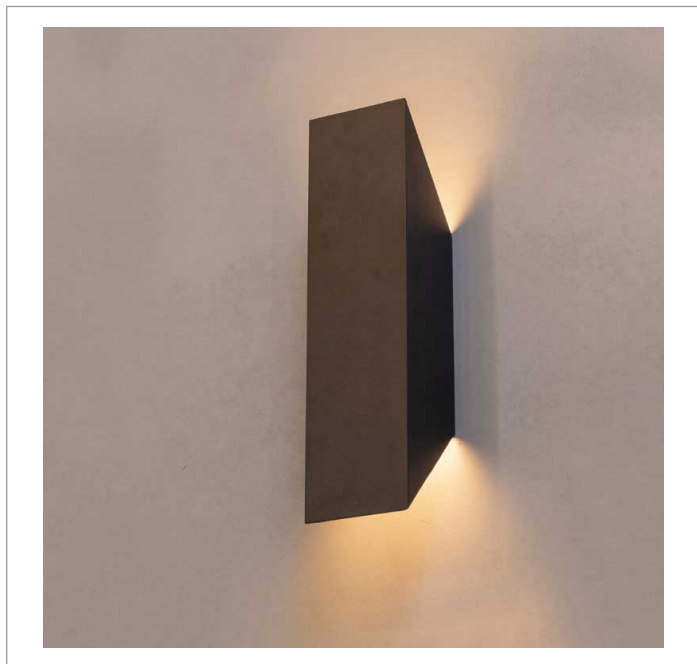

# DEGREE RETANGULAR ARANDELA DIRETA E INDIRETA FACHO FIXO 60° 8W 3000K IRC80 (OPÇÕESPBE)

datasheet gerado em  
20-06-26

REF.: DEGREE-RT-ARID-X-FFM60-8-3080-X-(OPÇÕESPBE)

A = 300mm | B = 76mm | C = 76mm

IMPORTANTE: ENSAIOS REALIZADOS A 25°C

Aplicação	Ambiente interno
Instalação	Arandela Direta e Indireta
Altura	300
Largura	76
Comprimento	76
IP	20
Corpo	Alumínio
Cor	Branca, Preta ou Especial
Ótica principal	Difusor
Potência	8W
Fluxo Luminária	328lm
Intensidade	65cd
Eficácia	41lm/W
Facho	60°
CCT	3000K
IRC	>80
Tensão	127V ou 220V
Dimerização	Liga/Desliga
Garantia	2 anos
UGR	Espaçamento 1m (4H/8H) - <18/<24
Tipo de LED	Standard
Vida útil	25.000 (ta<25°C)
Eficácia do LED	-
Fluxo Luminoso do LED	-
Potência do LED	-