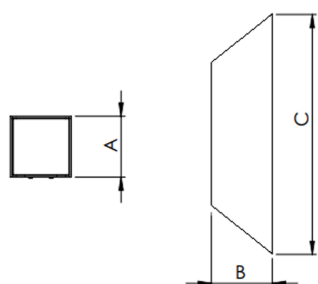

REF.: DEGREE-RT-ARID-X-FFM60-8-4080-X-(OPÇÕESPBE)

A = 300mm | B = 76mm | C = 76mm

IMPORTANTE: ENSAIOS REALIZADOS A 25°C

Aplicação	Ambiente interno
Instalação	Arandela Direta e Indireta
Altura	300
Largura	76
Comprimento	76
IP	20
Corpo	Alumínio
Cor	Branca, Preta ou Especial
Ótica principal	Difusor
Potência	8W
Fluxo Luminária	337lm
Intensidade	67cd
Eficácia	42lm/W
Facho	60°
CCT	4000K
IRC	>80
Tensão	127V ou 220V
Dimerização	Liga/Desliga
Garantia	2 anos
UGR	Espaçamento 1m (4H/8H) - <18/<24
Tipo de LED	Standard
Vida útil	25.000 (ta<25°C)
Eficácia do LED	-
Fluxo Luminoso do LED	-
Potência do LED	-