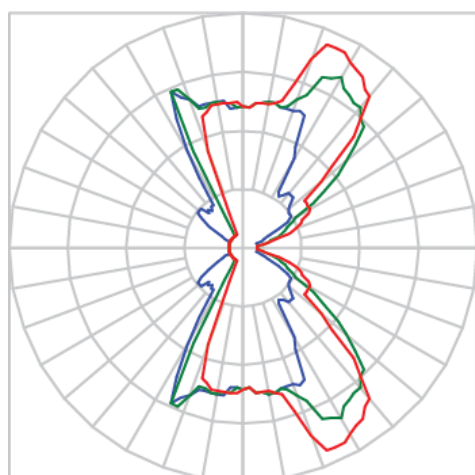

REF.: DEGREE-RT-ARID-X-FFM60-8-4080-X-(OPÇÕESPBE)

A = 300mm | B = 76mm | C = 76mm

IMPORTANTE: ENSAIOS REALIZADOS A 25°C

Aplicação	Ambiente interno
Instalação	Arandela Direta e Indireta
Altura	300
Largura	76
Comprimento	76
IP	20
Corpo	Alumínio
Cor	Branca, Preta ou Especial
Ótica principal	Difusor
Potência	8W
Fluxo Luminária	337lm
Intensidade	67cd
Eficácia	42lm/W
Facho	60°
CCT	4000K
IRC	>80
Tensão	127V ou 220V
Dimerização	Liga/Desliga
Garantia	2 anos
UGR	Espaçamento 1m (4H/8H) - <18/<24
Tipo de LED	Standard
Vida útil	25.000 (ta<25°C)
Eficácia do LED	-
Fluxo Luminoso do LED	-
Potência do LED	-