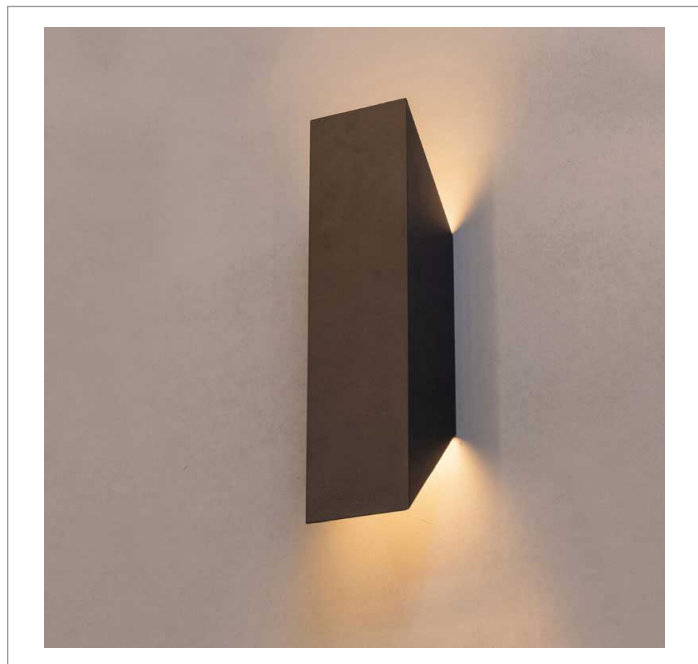

REF.: DEGREE-RT-ARID-X-FFM60-8-4080-X-(OPÇÕESPBE)

A = 300mm | B = 76mm | C = 76mm

IMPORTANTE: ENSAIOS REALIZADOS A 25°C

Aplicação	Ambiente interno
Instalação	Arandela Direta e Indireta
Altura	300
Largura	76
Comprimento	76
IP	20
Corpo	Alumínio
Cor	Branca, Preta ou Especial
Ótica principal	Difusor
Potência	8W
Fluxo Luminária	337lm
Intensidade	67cd
Eficácia	42lm/W
Facho	60°
CCT	4000K
IRC	>80
Tensão	127V ou 220V
Dimerização	Liga/Desliga
Garantia	2 anos
UGR	Espaçamento 1m (4H/8H) - <18/<24
Tipo de LED	Standard
Vida útil	25.000 (ta<25°C)
Eficácia do LED	-
Fluxo Luminoso do LED	-
Potência do LED	-