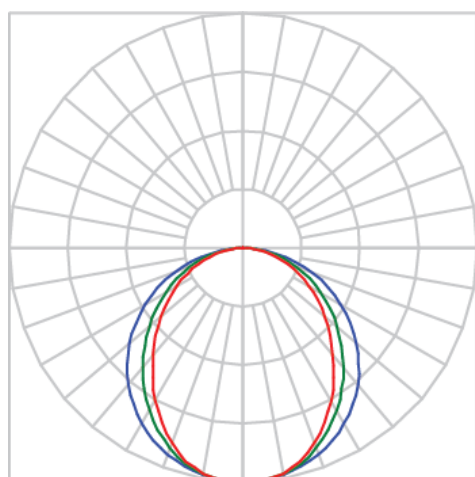

ECLIPSE PERFIL PROJETOR 1200 EXTERNO AC TRANSLUCIDO 37W LUMINAMAX-1 3000K IRC80 (OPÇÕESPBE)

datasheet gerado em
29-06-26

REF.: ECLIPSE-PF-PJ-EX-DFACTRANSL-37-LUMINAMAX-1-30-80-1200-(OPÇÕESPBE)

A = 68mm | B = 50mm | C = 1200mm

IMPORTANTE: ENSAIOS REALIZADOS A 25°C

Aplicação	Ambiente externo
Instalação	Projektor Externo
Altura	68
Largura	50
Comprimento	1200
IP	65
Corpo	Alumínio
Cor	Branca, Preta ou Especial
Ótica principal	Lente
Potência	37W
Fluxo Luminária	2464lm
Intensidade	919cd
Eficácia	67lm/W
Facho	Difuso
CCT	3000K
IRC	>80
Tensão	220V ou Bivolt
Dimerização	Liga/Desliga, Dali, 0-10 ou Triac
Garantia	5 anos
UGR	-
Tipo de LED	Luminamax
Eficácia do LED	-
Fluxo Luminoso do LED	-
Potência do LED	-