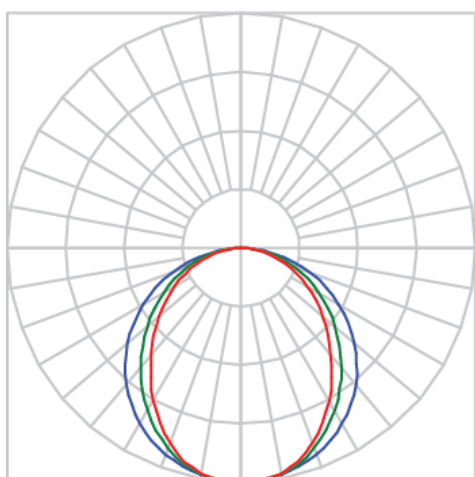

ECLIPSE PERFIL PROJETOR 1200 EXTERNO AC TRANSLUCIDO 37W LUMINAMAX-1 4000K IRC80 (OPÇÕESPBE)

datasheet gerado em
29-06-26

REF.: ECLIPSE-PF-PJ-EX-DFACTRANSL-37-LUMINAMAX-1-40-80-1200-(OPÇÕESPBE)

A = 68mm | B = 50mm | C = 1200mm

IMPORTANTE: ENSAIOS REALIZADOS A 25°C

Aplicação	Ambiente externo
Instalação	Projektor Externo
Altura	68
Largura	50
Comprimento	1200
IP	65
Corpo	Alumínio
Cor	Branca, Preta ou Especial
Ótica principal	Lente
Potência	37W
Fluxo Luminária	2529lm
Intensidade	943cd
Eficácia	68lm/W
Facho	Difuso
CCT	4000K
IRC	>80
Tensão	220V ou Bivolt
Dimerização	Liga/Desliga, Dali, 0-10 ou Triac
Garantia	5 anos
UGR	-
Tipo de LED	Luminamax
Eficácia do LED	-
Fluxo Luminoso do LED	-
Potência do LED	-