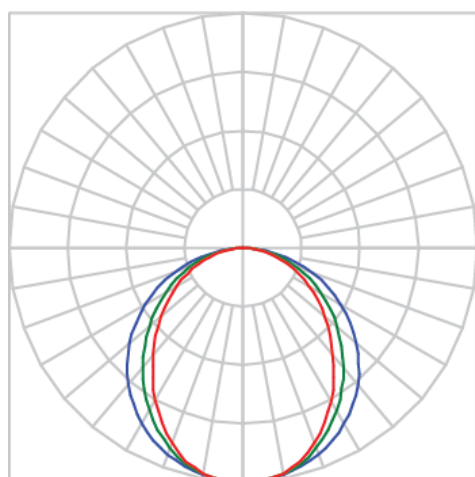

# ECLIPSE PERFIL PROJETOR 1200 EXTERNO AC TRANSLUCIDO 37W LUMINAMAX-1 5000K IRC80 (OPÇÕESPBE)

datasheet gerado em  
29-06-26

REF.: ECLIPSE-PF-PJ-EX-DFACTRANSL-37-LUMINAMAX-1-50-80-1200-(OPÇÕESPBE)

A = 68mm | B = 50mm | C = 1200mm

IMPORTANTE: ENSAIOS REALIZADOS A 25°C

|                       |                                   |
|-----------------------|-----------------------------------|
| Aplicação             | Ambiente externo                  |
| Instalação            | Projektor Externo                 |
| Altura                | 68                                |
| Largura               | 50                                |
| Comprimento           | 1200                              |
| IP                    | 65                                |
| Corpo                 | Alumínio                          |
| Cor                   | Branca, Preta ou Especial         |
| Ótica principal       | Lente                             |
| Potência              | 37W                               |
| Fluxo Luminária       | 2530lm                            |
| Intensidade           | 943cd                             |
| Eficácia              | 68lm/W                            |
| Facho                 | Difuso                            |
| CCT                   | 5000K                             |
| IRC                   | >80                               |
| Tensão                | 220V ou Bivolt                    |
| Dimerização           | Liga/Desliga, Dali, 0-10 ou Triac |
| Garantia              | 5 anos                            |
| UGR                   | -                                 |
| Tipo de LED           | Luminamax                         |
| Eficácia do LED       | -                                 |
| Fluxo Luminoso do LED | -                                 |
| Potência do LED       | -                                 |