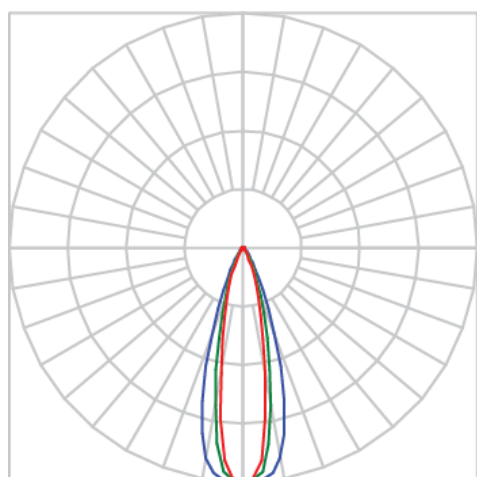

# ECLIPSE PERFIL PROJETOR 1200 EXTERNO FACHO FIXO 10.40° 37W LUMINAMAX-1 3000K IRC80 (OPÇÕESPBE)

datasheet gerado em  
29-06-26

REF.: ECLIPSE-PF-PJ-EX-FFM10.40-37-LUMINAMAX-1-30-80-1200-(OPÇÕESPBE)

A = 68mm | B = 50mm | C = 1200mm

IMPORTANTE: ENSAIOS REALIZADOS A 25°C

Aplicação	Ambiente externo
Instalação	Projektor Externo
Altura	68
Largura	50
Comprimento	1200
IP	65
Corpo	Alumínio
Cor	Branca, Preta ou Especial
Ótica principal	Lente
Potência	37W
Fluxo Luminária	3987lm
Intensidade	12596cd
Eficácia	108lm/W
Facho	10-40°
CCT	3000K
IRC	>80
Tensão	220V ou Bivolt
Dimerização	Liga/Desliga, Dali, 0-10 ou Triac
Garantia	5 anos
UGR	Espaçamento 1m (4H/8H) - <22/<22
Tipo de LED	Luminamax
Eficácia do LED	-
Fluxo Luminoso do LED	-
Potência do LED	-