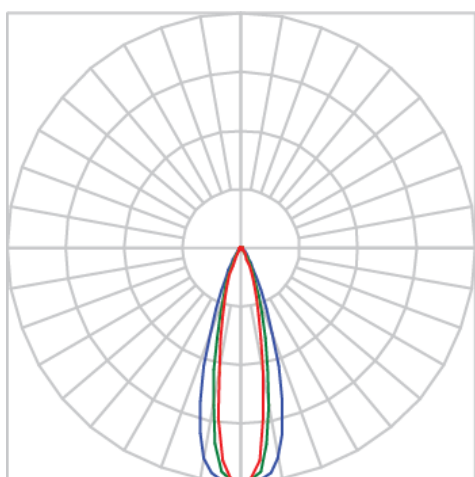

# ECLIPSE PERFIL PROJETOR 1200 EXTERNO FACHO FIXO 10.40° 37W LUMINAMAX-1 4000K IRC80 (OPÇÕESPBE)

datasheet gerado em  
29-06-26

REF.: ECLIPSE-PF-PJ-EX-FFM10.40-37-LUMINAMAX-1-40-80-1200-(OPÇÕESPBE)

A = 68mm | B = 50mm | C = 1200mm

IMPORTANTE: ENSAIOS REALIZADOS A 25°C

Aplicação	Ambiente externo
Instalação	Projektor Externo
Altura	68
Largura	50
Comprimento	1200
IP	65
Corpo	Alumínio
Cor	Branca, Preta ou Especial
Ótica principal	Lente
Potência	37W
Fluxo Luminária	4091lm
Intensidade	12927cd
Eficácia	111lm/W
Facho	10-40°
CCT	4000K
IRC	>80
Tensão	220V ou Bivolt
Dimerização	Liga/Desliga, Dali, 0-10 ou Triac
Garantia	5 anos
UGR	Espaçamento 1m (4H/8H) - <22/<22
Tipo de LED	Luminamax
Eficácia do LED	-
Fluxo Luminoso do LED	-
Potência do LED	-