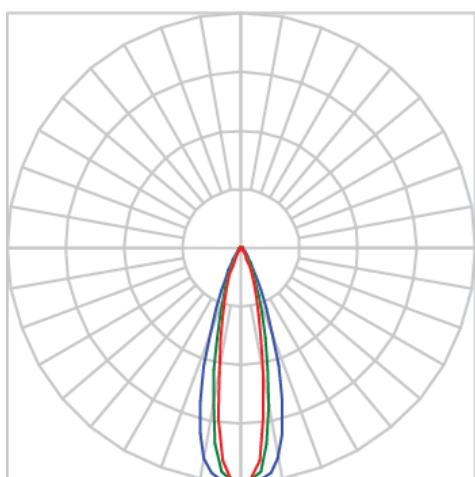

ECLIPSE PERFIL PROJETOR 1200 EXTERNO FACHO FIXO 10.40° 37W LUMINAMAX-1 5000K IRC80 (OPÇÕESPBE)

datasheet gerado em
29-06-26

REF.: ECLIPSE-PF-PJ-EX-FFM10.40-37-LUMINAMAX-1-50-80-1200-(OPÇÕESPBE)

A = 68mm | B = 50mm | C = 1200mm

IMPORTANTE: ENSAIOS REALIZADOS A 25°C

Aplicação	Ambiente externo
Instalação	Projektor Externo
Altura	68
Largura	50
Comprimento	1200
IP	65
Corpo	Alumínio
Cor	Branca, Preta ou Especial
Ótica principal	Lente
Potência	37W
Fluxo Luminária	4093lm
Intensidade	12932cd
Eficácia	111lm/W
Facho	10-40°
CCT	5000K
IRC	>80
Tensão	220V ou Bivolt
Dimerização	Liga/Desliga, Dali, 0-10 ou Triac
Garantia	5 anos
UGR	Espaçamento 1m (4H/8H) - <22/<22
Tipo de LED	Luminamax
Eficácia do LED	-
Fluxo Luminoso do LED	-
Potência do LED	-