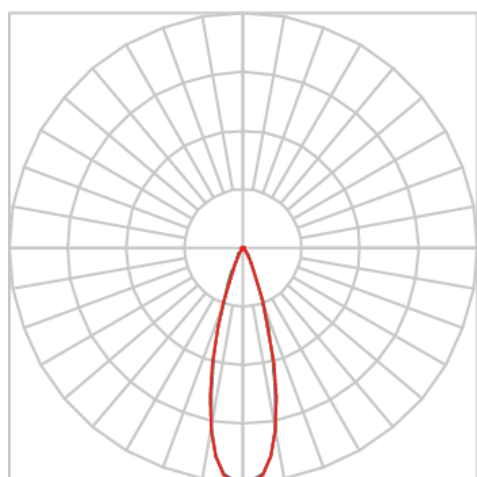

ECLIPSE PERFIL PROJETOR 1200 EXTERNO FACHO FIXO 25° 37W LUMINAMAX-1 3000K IRC80 (OPÇÕESPBE)

datasheet gerado em
29-06-26

REF.: ECLIPSE-PF-PJ-EX-FFM25-37-LUMINAMAX-1-30-80-1200-(OPÇÕESPBE)

A = 68mm | B = 50mm | C = 1200mm

IMPORTANTE: ENSAIOS REALIZADOS A 25°C

Aplicação	Ambiente externo
Instalação	Projektor Externo
Altura	68
Largura	50
Comprimento	1200
IP	65
Corpo	Alumínio
Cor	Branca, Preta ou Especial
Ótica principal	Lente
Potência	37W
Fluxo Luminária	4228lm
Intensidade	13702cd
Eficácia	114lm/W
Facho	25°
CCT	3000K
IRC	>80
Tensão	220V ou Bivolt
Dimerização	Liga/Desliga, Dali, 0-10 ou Triac
Garantia	5 anos
UGR	Espaçamento 1m (4H/8H) - <22/<22
Tipo de LED	Luminamax
Eficácia do LED	-
Fluxo Luminoso do LED	-
Potência do LED	-