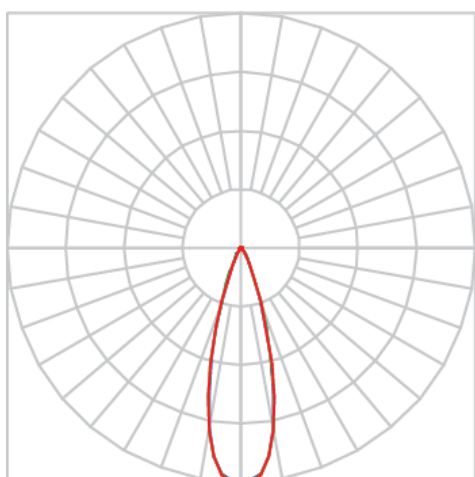

ECLIPSE PERFIL PROJETOR 1200 EXTERNO FACHO FIXO 25° 37W LUMINAMAX-1 4000K IRC80 (OPÇÕESPBE)

datasheet gerado em
29-06-26

REF.: ECLIPSE-PF-PJ-EX-FFM25-37-LUMINAMAX-1-40-80-1200-(OPÇÕESPBE)

A = 68mm | B = 50mm | C = 1200mm

IMPORTANTE: ENSAIOS REALIZADOS A 25°C

Aplicação	Ambiente externo
Instalação	Projektor Externo
Altura	68
Largura	50
Comprimento	1200
IP	65
Corpo	Alumínio
Cor	Branca, Preta ou Especial
Ótica principal	Lente
Potência	37W
Fluxo Luminária	4339lm
Intensidade	14063cd
Eficácia	117lm/W
Facho	25°
CCT	4000K
IRC	>80
Tensão	220V ou Bivolt
Dimerização	Liga/Desliga, Dali, 0-10 ou Triac
Garantia	5 anos
UGR	Espaçamento 1m (4H/8H) - <22/<22
Tipo de LED	Luminamax
Eficácia do LED	-
Fluxo Luminoso do LED	-
Potência do LED	-