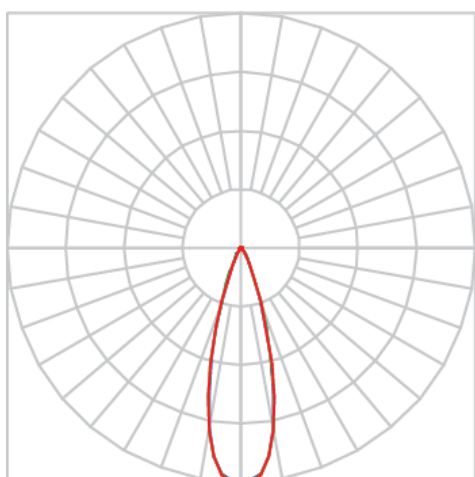

ECLIPSE PERFIL PROJETOR 1200 EXTERNO FACHO FIXO 25° 37W LUMINAMAX-1 5000K IRC80 (OPÇÕESPBE)

datasheet gerado em
29-06-26

REF.: ECLIPSE-PF-PJ-EX-FFM25-37-LUMINAMAX-1-50-80-1200-(OPÇÕESPBE)

A = 68mm | B = 50mm | C = 1200mm

IMPORTANTE: ENSAIOS REALIZADOS A 25°C

Aplicação	Ambiente externo
Instalação	Projektor Externo
Altura	68
Largura	50
Comprimento	1200
IP	65
Corpo	Alumínio
Cor	Branca, Preta ou Especial
Ótica principal	Lente
Potência	37W
Fluxo Luminária	4340lm
Intensidade	14068cd
Eficácia	117lm/W
Facho	25°
CCT	5000K
IRC	>80
Tensão	220V ou Bivolt
Dimerização	Liga/Desliga, Dali, 0-10 ou Triac
Garantia	5 anos
UGR	Espaçamento 1m (4H/8H) - <22/<22
Tipo de LED	Luminamax
Eficácia do LED	-
Fluxo Luminoso do LED	-
Potência do LED	-