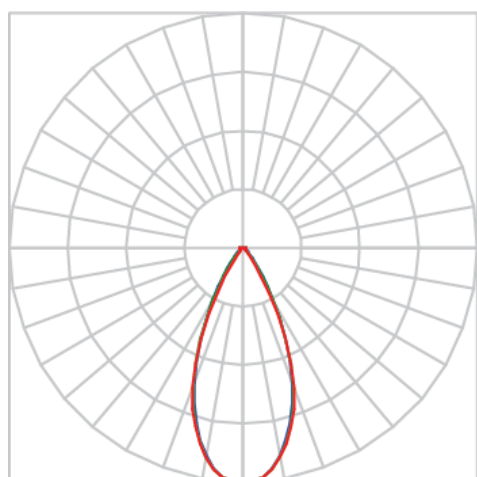

ECLIPSE PERFIL PROJETOR 1200 EXTERNO FACHO FIXO 45° 37W LUMINAMAX-1 3000K IRC80 (OPÇÕESPBE)

datasheet gerado em
29-06-26

REF.: ECLIPSE-PF-PJ-EX-FFM45-37-LUMINAMAX-1-30-80-1200-(OPÇÕESPBE)

A = 68mm | B = 50mm | C = 1200mm

IMPORTANTE: ENSAIOS REALIZADOS A 25°C

Aplicação	Ambiente externo
Instalação	Projektor Externo
Altura	68
Largura	50
Comprimento	1200
IP	65
Corpo	Alumínio
Cor	Branca, Preta ou Especial
Ótica principal	Lente
Potência	37W
Fluxo Luminária	4061lm
Intensidade	6179cd
Eficácia	110lm/W
Facho	45°
CCT	3000K
IRC	>80
Tensão	220V ou Bivolt
Dimerização	Liga/Desliga, Dali, 0-10 ou Triac
Garantia	5 anos
UGR	Espaçamento 1m (4H/8H) - <22/<22
Tipo de LED	Luminamax
Eficácia do LED	-
Fluxo Luminoso do LED	-
Potência do LED	-