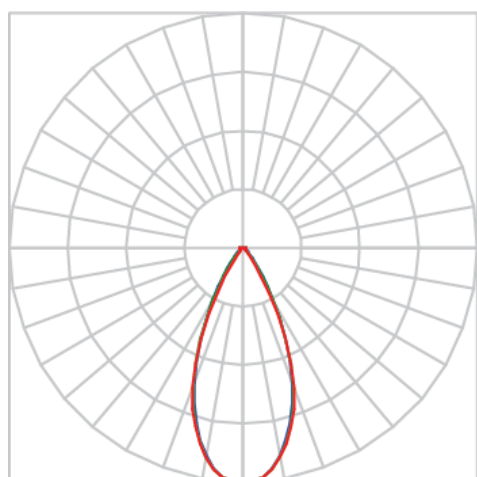

ECLIPSE PERFIL PROJETOR 1200 EXTERNO FACHO FIXO 45° 37W LUMINAMAX-1 4000K IRC80 (OPÇÕESPBE)

datasheet gerado em
29-06-26

REF.: ECLIPSE-PF-PJ-EX-FFM45-37-LUMINAMAX-1-40-80-1200-(OPÇÕESPBE)

A = 68mm | B = 50mm | C = 1200mm

IMPORTANTE: ENSAIOS REALIZADOS A 25°C

Aplicação	Ambiente externo
Instalação	Projektor Externo
Altura	68
Largura	50
Comprimento	1200
IP	65
Corpo	Alumínio
Cor	Branca, Preta ou Especial
Ótica principal	Lente
Potência	37W
Fluxo Luminária	4168lm
Intensidade	6342cd
Eficácia	113lm/W
Facho	45°
CCT	4000K
IRC	>80
Tensão	220V ou Bivolt
Dimerização	Liga/Desliga, Dali, 0-10 ou Triac
Garantia	5 anos
UGR	Espaçamento 1m (4H/8H) - <22/<22
Tipo de LED	Luminamax
Eficácia do LED	-
Fluxo Luminoso do LED	-
Potência do LED	-