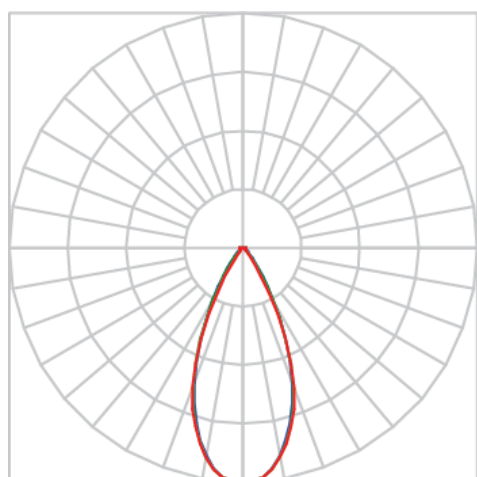

# ECLIPSE PERFIL PROJETOR 1200 EXTERNO FACHO FIXO 45° 37W LUMINAMAX-1 5000K IRC80 (OPÇÕESPBE)

datasheet gerado em  
29-06-26

REF.: ECLIPSE-PF-PJ-EX-FFM45-37-LUMINAMAX-1-50-80-1200-(OPÇÕESPBE)

A = 68mm | B = 50mm | C = 1200mm

IMPORTANTE: ENSAIOS REALIZADOS A 25°C

Aplicação	Ambiente externo
Instalação	Projektor Externo
Altura	68
Largura	50
Comprimento	1200
IP	65
Corpo	Alumínio
Cor	Branca, Preta ou Especial
Ótica principal	Lente
Potência	37W
Fluxo Luminária	4169lm
Intensidade	6344cd
Eficácia	113lm/W
Facho	45°
CCT	5000K
IRC	>80
Tensão	220V ou Bivolt
Dimerização	Liga/Desliga, Dali, 0-10 ou Triac
Garantia	5 anos
UGR	Espaçamento 1m (4H/8H) - <22/<22
Tipo de LED	Luminamax
Eficácia do LED	-
Fluxo Luminoso do LED	-
Potência do LED	-