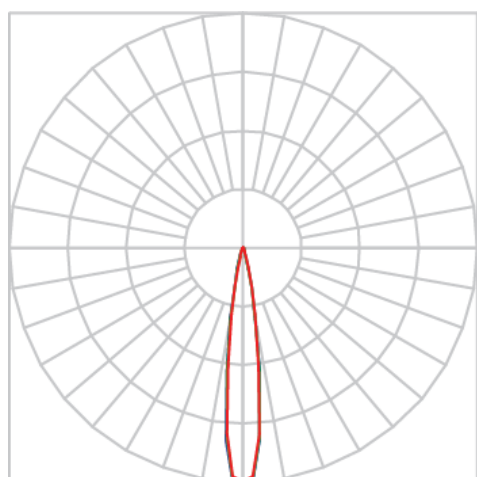

# ECLIPSE PERFIL PROJETOR 1200 EXTERNO FACHO FIXO 8° 37W LUMINAMAX-1 3000K IRC80 (OPÇÕESPBE)

datasheet gerado em  
29-06-26

REF.: ECLIPSE-PF-PJ-EX-FFM8-37-LUMINAMAX-1-30-80-1200-(OPÇÕESPBE)

A = 68mm | B = 50mm | C = 1200mm

IMPORTANTE: ENSAIOS REALIZADOS A 25°C

Aplicação	Ambiente externo
Instalação	Projektor Externo
Altura	68
Largura	50
Comprimento	1200
IP	65
Corpo	Alumínio
Cor	Branca, Preta ou Especial
Ótica principal	Lente
Potência	37W
Fluxo Luminária	4091lm
Intensidade	45027cd
Eficácia	111lm/W
Facho	8°
CCT	3000K
IRC	>80
Tensão	220V ou Bivolt
Dimerização	Liga/Desliga, Dali, 0-10 ou Triac
Garantia	5 anos
UGR	Espaçamento 1m (4H/8H) - <-1/<-1
Tipo de LED	Luminamax
Eficácia do LED	-
Fluxo Luminoso do LED	-
Potência do LED	-