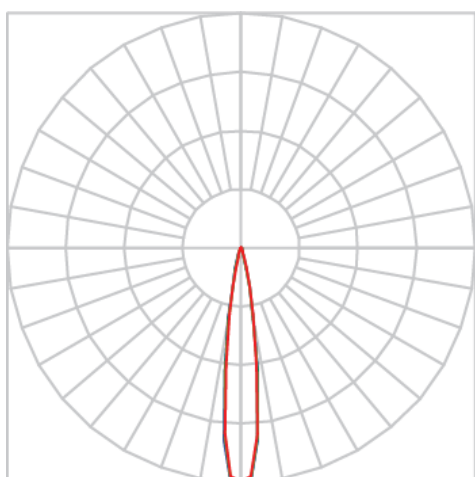

ECLIPSE PERFIL PROJETOR 1200 EXTERNO FACHO FIXO 8° 37W LUMINAMAX-1 4000K IRC80 (OPÇÕESPBE)

datasheet gerado em
29-06-26

REF.: ECLIPSE-PF-PJ-EX-FFM8-37-LUMINAMAX-1-40-80-1200-(OPÇÕESPBE)

A = 68mm | B = 50mm | C = 1200mm

IMPORTANTE: ENSAIOS REALIZADOS A 25°C

Aplicação	Ambiente externo
Instalação	Projektor Externo
Altura	68
Largura	50
Comprimento	1200
IP	65
Corpo	Alumínio
Cor	Branca, Preta ou Especial
Ótica principal	Lente
Potência	37W
Fluxo Luminária	4198lm
Intensidade	46212cd
Eficácia	113lm/W
Facho	8°
CCT	4000K
IRC	>80
Tensão	220V ou Bivolt
Dimerização	Liga/Desliga, Dali, 0-10 ou Triac
Garantia	5 anos
UGR	Espaçamento 1m (4H/8H) - <-1/<-1
Tipo de LED	Luminamax
Eficácia do LED	-
Fluxo Luminoso do LED	-
Potência do LED	-