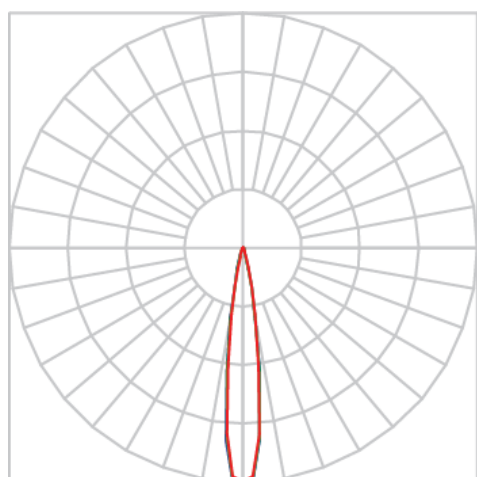

ECLIPSE PERFIL PROJETOR 1200 EXTERNO FACHO FIXO 8° 37W LUMINAMAX-1 5000K IRC80 (OPÇÕESPBE)

datasheet gerado em
29-06-26

REF.: ECLIPSE-PF-PJ-EX-FFM8-37-LUMINAMAX-1-50-80-1200-(OPÇÕESPBE)

A = 68mm | B = 50mm | C = 1200mm

IMPORTANTE: ENSAIOS REALIZADOS A 25°C

Aplicação	Ambiente externo
Instalação	Projektor Externo
Altura	68
Largura	50
Comprimento	1200
IP	65
Corpo	Alumínio
Cor	Branca, Preta ou Especial
Ótica principal	Lente
Potência	37W
Fluxo Luminária	4200lm
Intensidade	46230cd
Eficácia	114lm/W
Facho	8°
CCT	5000K
IRC	>80
Tensão	220V ou Bivolt
Dimerização	Liga/Desliga, Dali, 0-10 ou Triac
Garantia	5 anos
UGR	Espaçamento 1m (4H/8H) - <-1/<-1
Tipo de LED	Luminamax
Eficácia do LED	-
Fluxo Luminoso do LED	-
Potência do LED	-