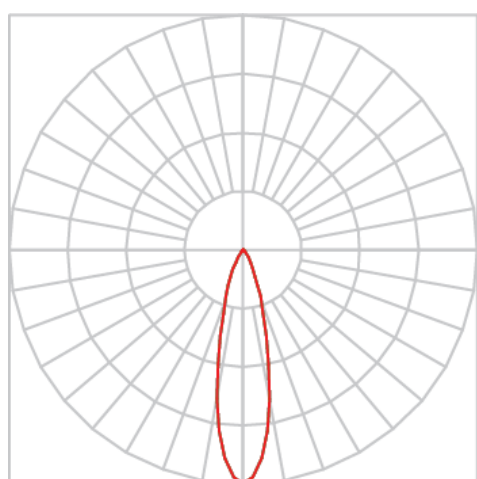

REF.: ECOFIT-51-X-CI-RT-X-X15-6-COBCOMFY-25-95-P-N

A = 57mm | B = Ø50mm

IMPORTANTE: ENSAIOS REALIZADOS A 25°C

Aplicação	Ambiente interno
Instalação	Retrofit
Altura	57
Largura	Ø50
IP	20
Corpo	Alumínio
Cor	Natural
Ótica principal	Refletor
Potência	6W
Fluxo Luminária	422lm
Intensidade	1784cd
Eficácia	70lm/W
Facho	15°
CCT	2500K
IRC	>95
Tensão	220V ou Bivolt
Dimerização	Liga/Desliga, Dali, 0-10 ou Triac
Garantia	5 anos
UGR	Espaçamento 1m (4H/8H) - <8/<8
Tipo de LED	COBcomfy
Vida útil	50.000 (ta<25°C)
Eficácia do LED	114lm/W
Fluxo Luminoso do LED	633,95lm
Potência do LED	5,56W