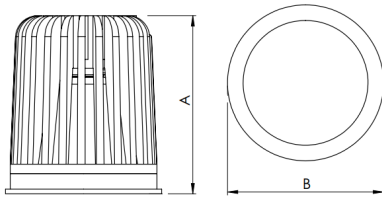

REF.: ECOFIT-51-X-CI-RT-X-X15-6-COBCOMFY-25-95-P-N

A = 57mm | B = Ø50mm

Retrofit circular, 6W 2500K IRC>95. Corpo em alumínio. Acabamento natural. Controle óptico principal através de refletor facho 15°. Luminária grau de proteção IP-20. Driver corrente constante Liga/Desliga, Triac, 1-10V ou Dali (consultar condições). Tensão de trabalho 220V ou Bivolt.

Aplicação	Ambiente interno
Instalação	Retrofit
Altura	57
Largura	Ø50
IP	20
Corpo	Alumínio
Cor	Natural
Ótica principal	Refletor
Potência	6W
Fluxo Luminária	422lm
Intensidade	1784cd
Eficácia	70lm/W
Facho	15°
CCT	2500K
IRC	>95
Tensão	220V ou Bivolt
Dimerização	Liga/Desliga, Dali, 0-10 ou Triac
Garantia	5 anos
UGR	Espaçamento 1m (4H/8H) - <8/<8
Tipo de LED	COBcomfy
Vida útil	50.000 (ta<25°C)
Eficácia do LED	114lm/W
Fluxo Luminoso do LED	633,95lm
Potência do LED	5,56W