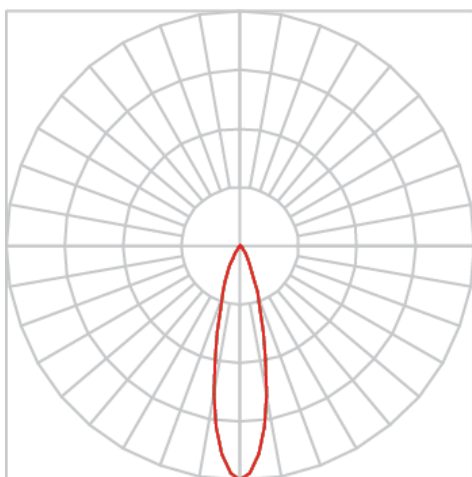

REF.: ECOFIT-51-X-CI-RT-X-X15-6-COBCOMFY-25-95-P-N

A = 57mm | B = Ø50mm

Retrofit circular, 6W 2500K IRC>95. Corpo em alumínio. Acabamento natural. Controle óptico principal através de refletor facho 15°. Luminária grau de proteção IP-20. Driver corrente constante Liga/Desliga, Triac, 1-10V ou Dali (consultar condições). Tensão de trabalho 220V ou Bivolt.

Aplicação	Ambiente interno
Instalação	Retrofit
Altura	57
Largura	Ø50
IP	20
Corpo	Alumínio
Cor	Natural
Ótica principal	Refletor
Potência	6W
Fluxo Luminária	422lm
Intensidade	1784cd
Eficácia	70lm/W
Facho	15°
CCT	2500K
IRC	>95
Tensão	220V ou Bivolt
Dimerização	Liga/Desliga, Dali, 0-10 ou Triac
Garantia	5 anos
UGR	Espaçamento 1m (4H/8H) - <8/<8
Tipo de LED	COBcomfy
Vida útil	50.000 (ta<25°C)
Eficácia do LED	114lm/W
Fluxo Luminoso do LED	633,95lm
Potência do LED	5,56W