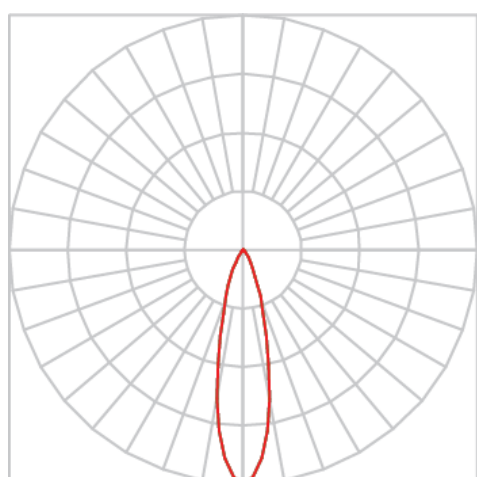

REF.: ECOFIT-51-X-CI-RT-X-X15-6-COBCOMFY-30-95-P-N

**A = 57mm | B = Ø50mm**

**IMPORTANTE: ENSAIOS REALIZADOS A 25°C**

Aplicação	Ambiente interno
Instalação	Retrofit
Altura	57
Largura	Ø50
IP	20
Corpo	Alumínio
Cor	Natural
Ótica principal	Refletor
Potência	6W
Fluxo Luminária	495lm
Intensidade	2093cd
Eficácia	83lm/W
Facho	15°
CCT	3000K
IRC	>95
Tensão	220V ou Bivolt
Dimerização	Liga/Desliga, Dali, 0-10 ou Triac
Garantia	5 anos
UGR	Espaçamento 1m (4H/8H) - <9/<9
Tipo de LED	COBcomfy
Vida útil	50.000 (ta<25°C)
Eficácia do LED	134lm/W
Fluxo Luminoso do LED	743,9lm
Potência do LED	5,56W