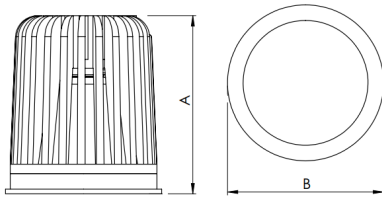

REF.: ECOFIT-51-X-CI-RT-X-X15-6-COBCOMFY-30-95-P-N

A = 57mm | B = Ø50mm

Retrofit circular, 6W 3000K IRC>95. Corpo em alumínio. Acabamento natural. Controle óptico principal através de refletor facho 15°. Luminária grau de proteção IP-20. Driver corrente constante Liga/Desliga, Triac, 1-10V ou Dali (consultar condições). Tensão de trabalho 220V ou Bivolt.

Aplicação	Ambiente interno
Instalação	Retrofit
Altura	57
Largura	Ø50
IP	20
Corpo	Alumínio
Cor	Natural
Ótica principal	Refletor
Potência	6W
Fluxo Luminária	495lm
Intensidade	2093cd
Eficácia	83lm/W
Facho	15°
CCT	3000K
IRC	>95
Tensão	220V ou Bivolt
Dimerização	Liga/Desliga, Dali, 0-10 ou Triac
Garantia	5 anos
UGR	Espaçamento 1m (4H/8H) - <9/<9
Tipo de LED	COBcomfy
Vida útil	50.000 (ta<25°C)
Eficácia do LED	134lm/W
Fluxo Luminoso do LED	743,9lm
Potência do LED	5,56W