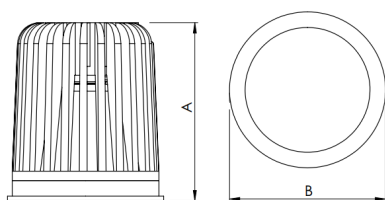

REF.: ECOFIT-51-X-CI-RT-X-X15-6-COBCOMFY-30-95-P-N

**A = 57mm | B = Ø50mm**

**IMPORTANTE: ENSAIOS REALIZADOS A 25°C**

Aplicação	Ambiente interno
Instalação	Retrofit
Altura	57
Largura	Ø50
IP	20
Corpo	Alumínio
Cor	Natural
Ótica principal	Refletor
Potência	6W
Fluxo Luminária	495lm
Intensidade	2093cd
Eficácia	83lm/W
Facho	15°
CCT	3000K
IRC	>95
Tensão	220V ou Bivolt
Dimerização	Liga/Desliga, Dali, 0-10 ou Triac
Garantia	5 anos
UGR	Espaçamento 1m (4H/8H) - <9/<9
Tipo de LED	COBcomfy
Vida útil	50.000 (ta<25°C)
Eficácia do LED	134lm/W
Fluxo Luminoso do LED	743,9lm
Potência do LED	5,56W