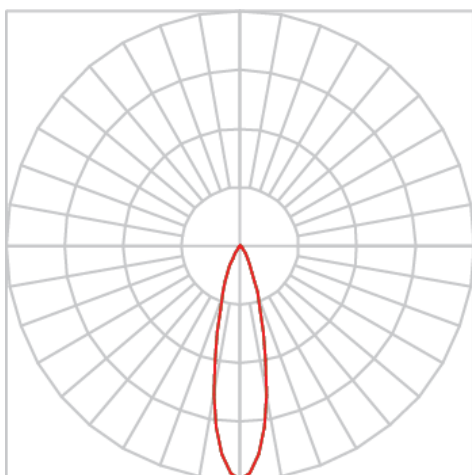

REF.: ECOFIT-51-X-CI-RT-X-X15-6-COBCOMFY-30-95-P-N

A = 57mm | B = Ø50mm

Retrofit circular, 6W 3000K IRC>95. Corpo em alumínio. Acabamento natural. Controle óptico principal através de refletor facho 15°. Luminária grau de proteção IP-20. Driver corrente constante Liga/Desliga, Triac, 1-10V ou Dali (consultar condições). Tensão de trabalho 220V ou Bivolt.

Aplicação	Ambiente interno
Instalação	Retrofit
Altura	57
Largura	Ø50
IP	20
Corpo	Alumínio
Cor	Natural
Ótica principal	Refletor
Potência	6W
Fluxo Luminária	495lm
Intensidade	2093cd
Eficácia	83lm/W
Facho	15°
CCT	3000K
IRC	>95
Tensão	220V ou Bivolt
Dimerização	Liga/Desliga, Dali, 0-10 ou Triac
Garantia	5 anos
UGR	Espaçamento 1m (4H/8H) - <9/<9
Tipo de LED	COBcomfy
Vida útil	50.000 (ta<25°C)
Eficácia do LED	134lm/W
Fluxo Luminoso do LED	743,9lm
Potência do LED	5,56W