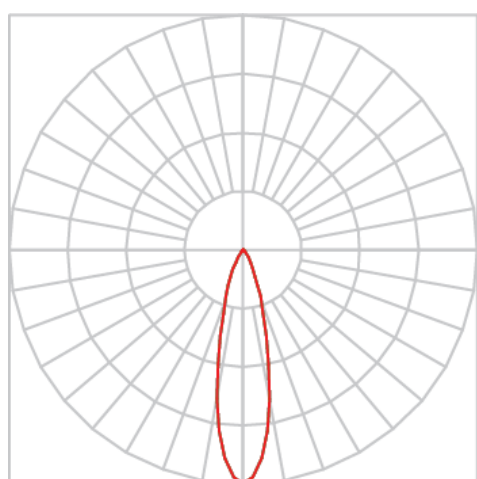

REF.: ECOFIT-51-X-CI-RT-X-X15-6-COBCOMFY-30-95-P-N

A = 57mm | B = Ø50mm

IMPORTANTE: ENSAIOS REALIZADOS A 25°C

Aplicação	Ambiente interno
Instalação	Retrofit
Altura	57
Largura	Ø50
IP	20
Corpo	Alumínio
Cor	Natural
Ótica principal	Refletor
Potência	6W
Fluxo Luminária	495lm
Intensidade	2093cd
Eficácia	83lm/W
Facho	15°
CCT	3000K
IRC	>95
Tensão	220V ou Bivolt
Dimerização	Liga/Desliga, Dali, 0-10 ou Triac
Garantia	5 anos
UGR	Espaçamento 1m (4H/8H) - <9/<9
Tipo de LED	COBcomfy
Vida útil	50.000 (ta<25°C)
Eficácia do LED	134lm/W
Fluxo Luminoso do LED	743,9lm
Potência do LED	5,56W