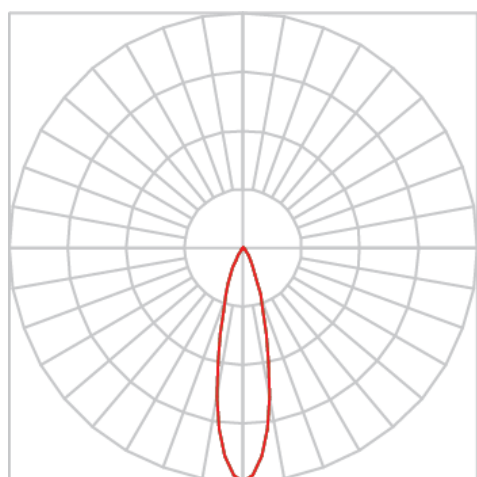

REF.: ECOFIT-51-X-CI-RT-X-X15-6-COBMAX-27-90-P-N

A = 57mm | B = Ø50mm

IMPORTANTE: ENSAIOS REALIZADOS A 25°C

Aplicação	Ambiente interno
Instalação	Retrofit
Altura	57
Largura	Ø50
IP	20
Corpo	Alumínio
Cor	Natural
Ótica principal	Refletor
Potência	6W
Fluxo Luminária	608lm
Intensidade	2496cd
Eficácia	101lm/W
Facho	15°
CCT	2700K
IRC	>90
Tensão	220V ou Bivolt
Dimerização	Liga/Desliga, Dali, 0-10 ou Triac
Garantia	5 anos
UGR	Espaçamento 1m (4H/8H) - <9/<9
Tipo de LED	COBmax
Vida útil	50.000 (ta<25°C)
Eficácia do LED	164lm/W
Fluxo Luminoso do LED	887,1lm
Potência do LED	5,4W