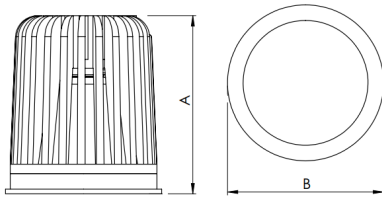

REF.: ECOFIT-51-X-CI-RT-X-X15-6-COBMAX-30-90-P-N

A = 57mm | B = Ø50mm

IMPORTANTE: ENSAIOS REALIZADOS A 25°C

Aplicação	Ambiente interno
Instalação	Retrofit
Altura	57
Largura	Ø50
IP	20
Corpo	Alumínio
Cor	Natural
Ótica principal	Refletor
Potência	6W
Fluxo Luminária	626lm
Intensidade	2570cd
Eficácia	104lm/W
Facho	15°
CCT	3000K
IRC	>90
Tensão	220V ou Bivolt
Dimerização	Liga/Desliga, Dali, 0-10 ou Triac
Garantia	5 anos
UGR	Espaçamento 1m (4H/8H) - <9/<9
Tipo de LED	COBmax
Vida útil	50.000 (ta<25°C)
Eficácia do LED	169lm/W
Fluxo Luminoso do LED	913,2lm
Potência do LED	5,4W