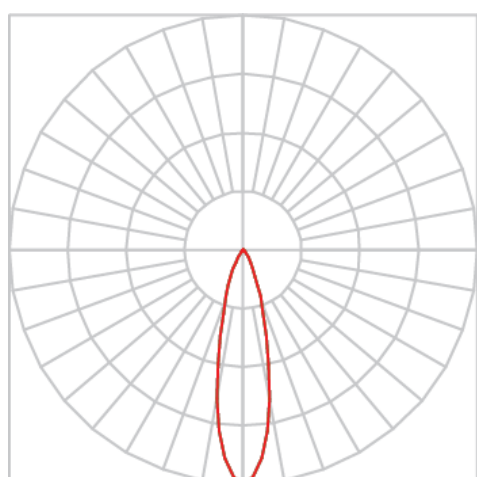

REF.: ECOFIT-51-X-CI-RT-X-X15-6-COBMAX-30-90-P-N

A = 57mm | B = Ø50mm

IMPORTANTE: ENSAIOS REALIZADOS A 25°C

Aplicação	Ambiente interno
Instalação	Retrofit
Altura	57
Largura	Ø50
IP	20
Corpo	Alumínio
Cor	Natural
Ótica principal	Refletor
Potência	6W
Fluxo Luminária	626lm
Intensidade	2570cd
Eficácia	104lm/W
Facho	15°
CCT	3000K
IRC	>90
Tensão	220V ou Bivolt
Dimerização	Liga/Desliga, Dali, 0-10 ou Triac
Garantia	5 anos
UGR	Espaçamento 1m (4H/8H) - <9/<9
Tipo de LED	COBmax
Vida útil	50.000 (ta<25°C)
Eficácia do LED	169lm/W
Fluxo Luminoso do LED	913,2lm
Potência do LED	5,4W