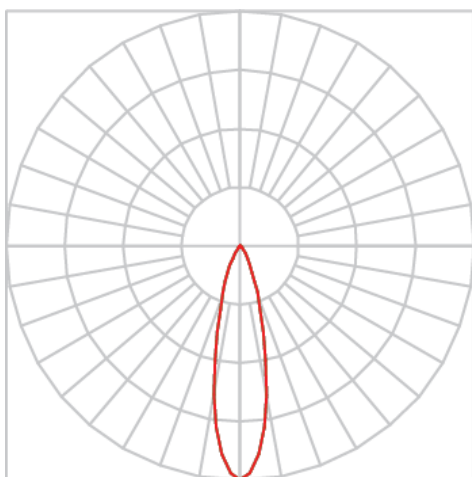

REF.: ECOFIT-51-X-CI-RT-X-X15-6-COBMAX-30-90-P-N

A = 57mm | B = Ø50mm

IMPORTANTE: ENSAIOS REALIZADOS A 25°C

Aplicação	Ambiente interno
Instalação	Retrofit
Altura	57
Largura	Ø50
IP	20
Corpo	Alumínio
Cor	Natural
Ótica principal	Refletor
Potência	6W
Fluxo Luminária	626lm
Intensidade	2570cd
Eficácia	104lm/W
Facho	15°
CCT	3000K
IRC	>90
Tensão	220V ou Bivolt
Dimerização	Liga/Desliga, Dali, 0-10 ou Triac
Garantia	5 anos
UGR	Espaçamento 1m (4H/8H) - <9/<9
Tipo de LED	COBmax
Vida útil	50.000 (ta<25°C)
Eficácia do LED	169lm/W
Fluxo Luminoso do LED	913,2lm
Potência do LED	5,4W