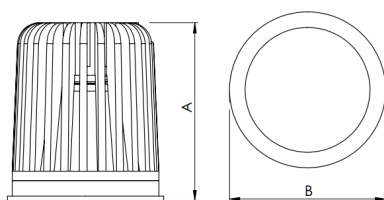

REF.: ECOFIT-51-X-CI-RT-X-X15-6-COBMAX-30-90-P-N

A = 57mm | B = Ø50mm

IMPORTANTE: ENSAIOS REALIZADOS A 25°C

Aplicação	Ambiente interno
Instalação	Retrofit
Altura	57
Largura	Ø50
IP	20
Corpo	Alumínio
Cor	Natural
Ótica principal	Refletor
Potência	6W
Fluxo Luminária	626lm
Intensidade	2570cd
Eficácia	104lm/W
Facho	15°
CCT	3000K
IRC	>90
Tensão	220V ou Bivolt
Dimerização	Liga/Desliga, Dali, 0-10 ou Triac
Garantia	5 anos
UGR	Espaçamento 1m (4H/8H) - <9/<9
Tipo de LED	COBmax
Vida útil	50.000 (ta<25°C)
Eficácia do LED	169lm/W
Fluxo Luminoso do LED	913,2lm
Potência do LED	5,4W