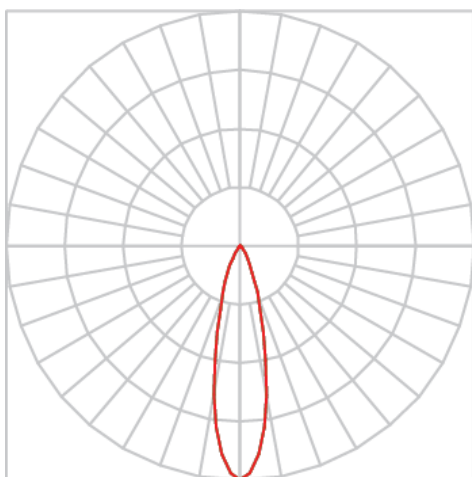

REF.: ECOFIT-51-X-CI-RT-X-X15-6-COBMAX-40-90-P-N

A = 57mm | B = Ø50mm

IMPORTANTE: ENSAIOS REALIZADOS A 25°C

Aplicação	Ambiente interno
Instalação	Retrofit
Altura	57
Largura	Ø50
IP	20
Corpo	Alumínio
Cor	Natural
Ótica principal	Refletor
Potência	6W
Fluxo Luminária	648lm
Intensidade	2661cd
Eficácia	108lm/W
Facho	15°
CCT	4000K
IRC	>90
Tensão	220V ou Bivolt
Dimerização	Liga/Desliga, Dali, 0-10 ou Triac
Garantia	5 anos
UGR	Espaçamento 1m (4H/8H) - <9/<9
Tipo de LED	COBmax
Vida útil	50.000 (ta<25°C)
Eficácia do LED	175lm/W
Fluxo Luminoso do LED	945,6lm
Potência do LED	5,4W