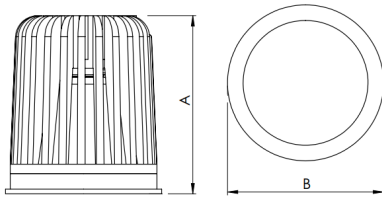

REF.: ECOFIT-51-X-CI-RT-X-X15-6-COBMAX-40-90-P-N

A = 57mm | B = Ø50mm

IMPORTANTE: ENSAIOS REALIZADOS A 25°C

Aplicação	Ambiente interno
Instalação	Retrofit
Altura	57
Largura	Ø50
IP	20
Corpo	Alumínio
Cor	Natural
Ótica principal	Refletor
Potência	6W
Fluxo Luminária	648lm
Intensidade	2661cd
Eficácia	108lm/W
Facho	15°
CCT	4000K
IRC	>90
Tensão	220V ou Bivolt
Dimerização	Liga/Desliga, Dali, 0-10 ou Triac
Garantia	5 anos
UGR	Espaçamento 1m (4H/8H) - <9/<9
Tipo de LED	COBmax
Vida útil	50.000 (ta<25°C)
Eficácia do LED	175lm/W
Fluxo Luminoso do LED	945,6lm
Potência do LED	5,4W