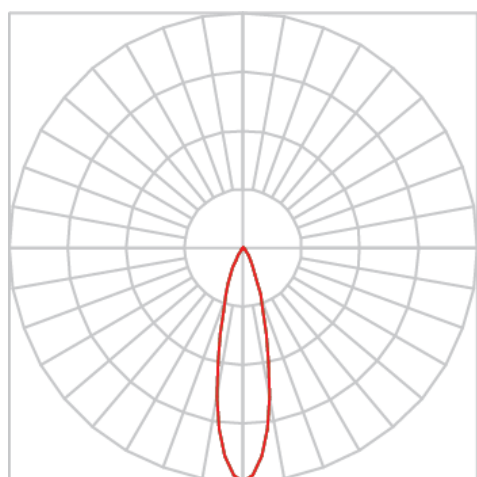

REF.: ECOFIT-51-X-CI-RT-X-X15-6-COBMAX-40-90-P-N

A = 57mm | B = Ø50mm

IMPORTANTE: ENSAIOS REALIZADOS A 25°C

Aplicação	Ambiente interno
Instalação	Retrofit
Altura	57
Largura	Ø50
IP	20
Corpo	Alumínio
Cor	Natural
Ótica principal	Refletor
Potência	6W
Fluxo Luminária	648lm
Intensidade	2661cd
Eficácia	108lm/W
Facho	15°
CCT	4000K
IRC	>90
Tensão	220V ou Bivolt
Dimerização	Liga/Desliga, Dali, 0-10 ou Triac
Garantia	5 anos
UGR	Espaçamento 1m (4H/8H) - <9/<9
Tipo de LED	COBmax
Vida útil	50.000 (ta<25°C)
Eficácia do LED	175lm/W
Fluxo Luminoso do LED	945,6lm
Potência do LED	5,4W