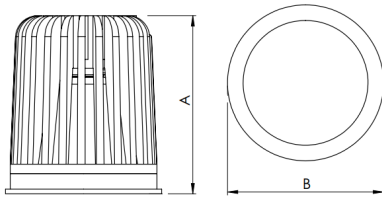

REF.: ECOFIT-51-X-CI-RT-X-X24-6-COBCOMFY-25-95-P-N

A = 57mm | B = Ø50mm

IMPORTANTE: ENSAIOS REALIZADOS A 25°C

Retrofit circular, 6W 2500K IRC>95. Corpo em alumínio. Acabamento natural. Controle óptico principal através de refletor facho 24°. Luminária grau de proteção IP-20. Driver corrente constante Liga/Desliga, Triac, 1-10V ou Dali (consultar condições). Tensão de trabalho 220V ou Bivolt.

Aplicação	Ambiente interno
Instalação	Retrofit
Altura	57
Largura	Ø50
IP	20
Corpo	Alumínio
Cor	Natural
Ótica principal	Refletor
Potência	6W
Fluxo Luminária	446lm
Intensidade	1516cd
Eficácia	74lm/W
Facho	24°
CCT	2500K
IRC	>95
Tensão	220V ou Bivolt
Dimerização	Liga/Desliga, Dali, 0-10 ou Triac
Garantia	5 anos
UGR	Espaçamento 1m (4H/8H) - <11/<11
Tipo de LED	COBcomfy
Vida útil	50.000 (ta<25°C)
Eficácia do LED	114lm/W
Fluxo Luminoso do LED	633,95lm
Potência do LED	5,56W