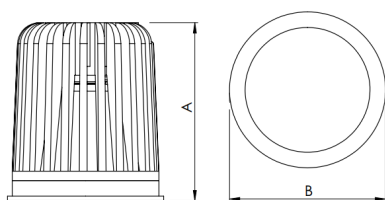

REF.: ECOFIT-51-X-CI-RT-X-X24-6-COBCOMFY-25-95-P-N

A = 57mm | B = Ø50mm

IMPORTANTE: ENSAIOS REALIZADOS A 25°C

Aplicação	Ambiente interno
Instalação	Retrofit
Altura	57
Largura	Ø50
IP	20
Corpo	Alumínio
Cor	Natural
Ótica principal	Refletor
Potência	6W
Fluxo Luminária	446lm
Intensidade	1516cd
Eficácia	74lm/W
Facho	24°
CCT	2500K
IRC	>95
Tensão	220V ou Bivolt
Dimerização	Liga/Desliga, Dali, 0-10 ou Triac
Garantia	5 anos
UGR	Espaçamento 1m (4H/8H) - <11/<11
Tipo de LED	COBcomfy
Vida útil	50.000 (ta<25°C)
Eficácia do LED	114lm/W
Fluxo Luminoso do LED	633,95lm
Potência do LED	5,56W