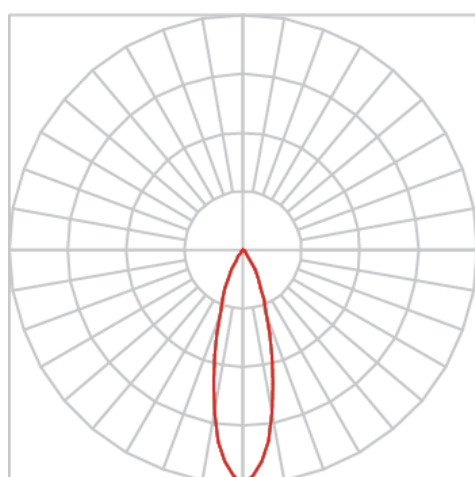

REF.: ECOFIT-51-X-CI-RT-X-X24-6-COBCOMFY-25-95-P-N

A = 57mm | B = Ø50mm

IMPORTANTE: ENSAIOS REALIZADOS A 25°C

Aplicação	Ambiente interno
Instalação	Retrofit
Altura	57
Largura	Ø50
IP	20
Corpo	Alumínio
Cor	Natural
Ótica principal	Refletor
Potência	6W
Fluxo Luminária	446lm
Intensidade	1516cd
Eficácia	74lm/W
Facho	24°
CCT	2500K
IRC	>95
Tensão	220V ou Bivolt
Dimerização	Liga/Desliga, Dali, 0-10 ou Triac
Garantia	5 anos
UGR	Espaçamento 1m (4H/8H) - <11/<11
Tipo de LED	COBcomfy
Vida útil	50.000 (ta<25°C)
Eficácia do LED	114lm/W
Fluxo Luminoso do LED	633,95lm
Potência do LED	5,56W