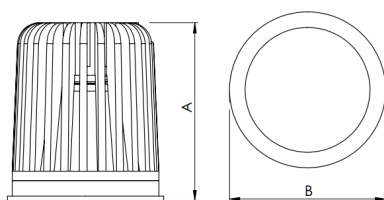

REF.: ECOFIT-51-X-CI-RT-X-X24-6-COBCOMFY-25-95-P-N

A = 57mm | B = Ø50mm

IMPORTANTE: ENSAIOS REALIZADOS A 25°C

Aplicação	Ambiente interno
Instalação	Retrofit
Altura	57
Largura	Ø50
IP	20
Corpo	Alumínio
Cor	Natural
Ótica principal	Refletor
Potência	6W
Fluxo Luminária	446lm
Intensidade	1516cd
Eficácia	74lm/W
Facho	24°
CCT	2500K
IRC	>95
Tensão	220V ou Bivolt
Dimerização	Liga/Desliga, Dali, 0-10 ou Triac
Garantia	5 anos
UGR	Espaçamento 1m (4H/8H) - <11/<11
Tipo de LED	COBcomfy
Vida útil	50.000 (ta<25°C)
Eficácia do LED	114lm/W
Fluxo Luminoso do LED	633,95lm
Potência do LED	5,56W