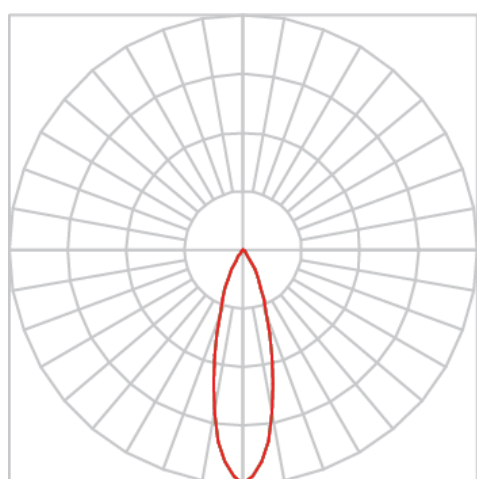

REF.: ECOFIT-51-X-CI-RT-X-X24-6-COBCOMFY-25-95-P-N

A = 57mm | B = Ø50mm

IMPORTANTE: ENSAIOS REALIZADOS A 25°C

Aplicação	Ambiente interno
Instalação	Retrofit
Altura	57
Largura	Ø50
IP	20
Corpo	Alumínio
Cor	Natural
Ótica principal	Refletor
Potência	6W
Fluxo Luminária	446lm
Intensidade	1516cd
Eficácia	74lm/W
Facho	24°
CCT	2500K
IRC	>95
Tensão	220V ou Bivolt
Dimerização	Liga/Desliga, Dali, 0-10 ou Triac
Garantia	5 anos
UGR	Espaçamento 1m (4H/8H) - <11/<11
Tipo de LED	COBcomfy
Vida útil	50.000 (ta<25°C)
Eficácia do LED	114lm/W
Fluxo Luminoso do LED	633,95lm
Potência do LED	5,56W