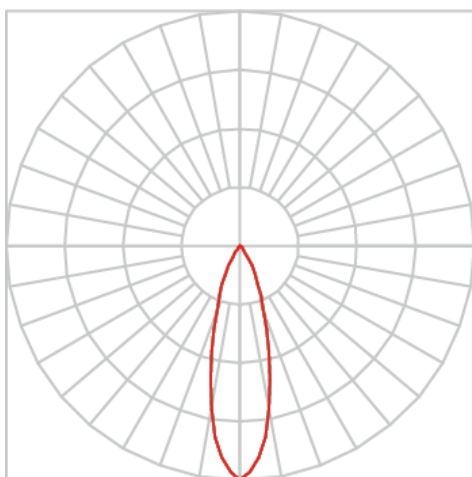

REF.: ECOFIT-51-X-CI-RT-X-X24-6-COBCOMFY-25-95-P-N

A = 57mm | B = Ø50mm

IMPORTANTE: ENSAIOS REALIZADOS A 25°C

Retrofit circular, 6W 2500K IRC>95. Corpo em alumínio. Acabamento natural. Controle óptico principal através de refletor facho 24°. Luminária grau de proteção IP-20. Driver corrente constante Liga/Desliga, Triac, 1-10V ou Dali (consultar condições). Tensão de trabalho 220V ou Bivolt.

Aplicação	Ambiente interno
Instalação	Retrofit
Altura	57
Largura	Ø50
IP	20
Corpo	Alumínio
Cor	Natural
Ótica principal	Refletor
Potência	6W
Fluxo Luminária	446lm
Intensidade	1516cd
Eficácia	74lm/W
Facho	24°
CCT	2500K
IRC	>95
Tensão	220V ou Bivolt
Dimerização	Liga/Desliga, Dali, 0-10 ou Triac
Garantia	5 anos
UGR	Espaçamento 1m (4H/8H) - <11/<11
Tipo de LED	COBcomfy
Vida útil	50.000 (ta<25°C)
Eficácia do LED	114lm/W
Fluxo Luminoso do LED	633,95lm
Potência do LED	5,56W