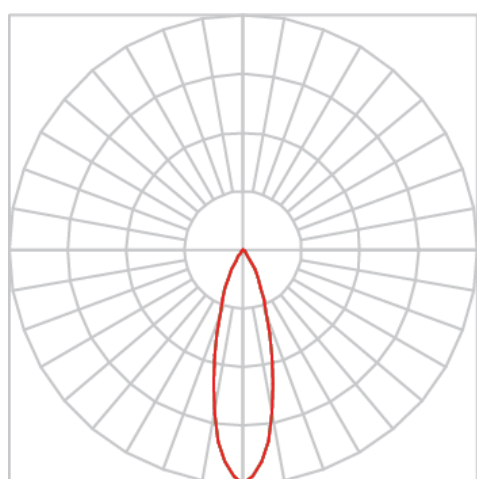

REF.: ECOFIT-51-X-CI-RT-X-X24-6-COBCOMFY-30-95-P-N

A = 57mm | B = Ø50mm

IMPORTANTE: ENSAIOS REALIZADOS A 25°C

Aplicação	Ambiente interno
Instalação	Retrofit
Altura	57
Largura	Ø50
IP	20
Corpo	Alumínio
Cor	Natural
Ótica principal	Refletor
Potência	6W
Fluxo Luminária	524lm
Intensidade	1779cd
Eficácia	87lm/W
Facho	24°
CCT	3000K
IRC	>95
Tensão	220V ou Bivolt
Dimerização	Liga/Desliga, Dali, 0-10 ou Triac
Garantia	5 anos
UGR	Espaçamento 1m (4H/8H) - <11/<11
Tipo de LED	COBcomfy
Vida útil	50.000 (ta<25°C)
Eficácia do LED	134lm/W
Fluxo Luminoso do LED	743,9lm
Potência do LED	5,56W