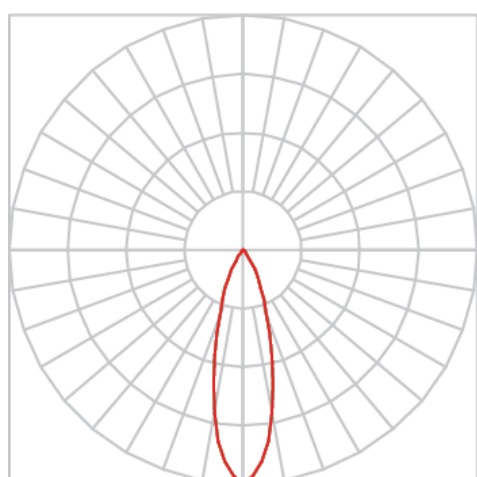

REF.: ECOFIT-51-X-CI-RT-X-X24-6-COBCOMFY-30-95-P-N

A = 57mm | B = Ø50mm

IMPORTANTE: ENSAIOS REALIZADOS A 25°C

Aplicação	Ambiente interno
Instalação	Retrofit
Altura	57
Largura	Ø50
IP	20
Corpo	Alumínio
Cor	Natural
Ótica principal	Refletor
Potência	6W
Fluxo Luminária	524lm
Intensidade	1779cd
Eficácia	87lm/W
Facho	24°
CCT	3000K
IRC	>95
Tensão	220V ou Bivolt
Dimerização	Liga/Desliga, Dali, 0-10 ou Triac
Garantia	5 anos
UGR	Espaçamento 1m (4H/8H) - <11/<11
Tipo de LED	COBcomfy
Vida útil	50.000 (ta<25°C)
Eficácia do LED	134lm/W
Fluxo Luminoso do LED	743,9lm
Potência do LED	5,56W