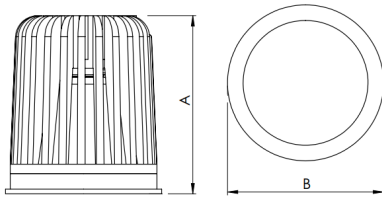

REF.: ECOFIT-51-X-CI-RT-X-X24-6-COBCOMFY-30-95-P-N

A = 57mm | B = Ø50mm

IMPORTANTE: ENSAIOS REALIZADOS A 25°C

Retrofit circular, 6W 3000K IRC>95. Corpo em alumínio. Acabamento natural. Controle óptico principal através de refletor facho 24°. Luminária grau de proteção IP-20. Driver corrente constante Liga/Desliga, Triac, 1-10V ou Dali (consultar condições). Tensão de trabalho 220V ou Bivolt.

Aplicação	Ambiente interno
Instalação	Retrofit
Altura	57
Largura	Ø50
IP	20
Corpo	Alumínio
Cor	Natural
Ótica principal	Refletor
Potência	6W
Fluxo Luminária	524lm
Intensidade	1779cd
Eficácia	87lm/W
Facho	24°
CCT	3000K
IRC	>95
Tensão	220V ou Bivolt
Dimerização	Liga/Desliga, Dali, 0-10 ou Triac
Garantia	5 anos
UGR	Espaçamento 1m (4H/8H) - <11/<11
Tipo de LED	COBcomfy
Vida útil	50.000 (ta<25°C)
Eficácia do LED	134lm/W
Fluxo Luminoso do LED	743,9lm
Potência do LED	5,56W