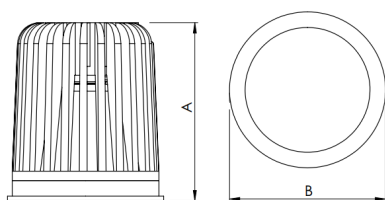

REF.: ECOFIT-51-X-CI-RT-X-X24-6-COBCOMFY-30-95-P-N

A = 57mm | B = Ø50mm

IMPORTANTE: ENSAIOS REALIZADOS A 25°C

Aplicação	Ambiente interno
Instalação	Retrofit
Altura	57
Largura	Ø50
IP	20
Corpo	Alumínio
Cor	Natural
Ótica principal	Refletor
Potência	6W
Fluxo Luminária	524lm
Intensidade	1779cd
Eficácia	87lm/W
Facho	24°
CCT	3000K
IRC	>95
Tensão	220V ou Bivolt
Dimerização	Liga/Desliga, Dali, 0-10 ou Triac
Garantia	5 anos
UGR	Espaçamento 1m (4H/8H) - <11/<11
Tipo de LED	COBcomfy
Vida útil	50.000 (ta<25°C)
Eficácia do LED	134lm/W
Fluxo Luminoso do LED	743,9lm
Potência do LED	5,56W