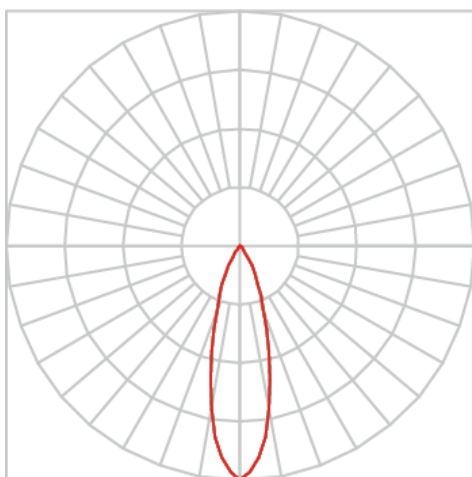

REF.: ECOFIT-51-X-CI-RT-X-X24-6-COBCOMFY-30-95-P-N

A = 57mm | B = Ø50mm

IMPORTANTE: ENSAIOS REALIZADOS A 25°C

Retrofit circular, 6W 3000K IRC>95. Corpo em alumínio. Acabamento natural. Controle óptico principal através de refletor facho 24°. Luminária grau de proteção IP-20. Driver corrente constante Liga/Desliga, Triac, 1-10V ou Dali (consultar condições). Tensão de trabalho 220V ou Bivolt.

Aplicação	Ambiente interno
Instalação	Retrofit
Altura	57
Largura	Ø50
IP	20
Corpo	Alumínio
Cor	Natural
Ótica principal	Refletor
Potência	6W
Fluxo Luminária	524lm
Intensidade	1779cd
Eficácia	87lm/W
Facho	24°
CCT	3000K
IRC	>95
Tensão	220V ou Bivolt
Dimerização	Liga/Desliga, Dali, 0-10 ou Triac
Garantia	5 anos
UGR	Espaçamento 1m (4H/8H) - <11/<11
Tipo de LED	COBcomfy
Vida útil	50.000 (ta<25°C)
Eficácia do LED	134lm/W
Fluxo Luminoso do LED	743,9lm
Potência do LED	5,56W