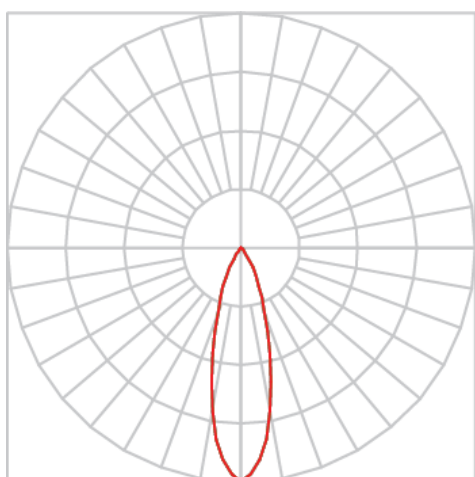

REF.: ECOFIT-51-X-CI-RT-X-X24-6-COBMAX-27-90-P-N

A = 57mm | B = Ø50mm

IMPORTANTE: ENSAIOS REALIZADOS A 25°C

Aplicação	Ambiente interno
Instalação	Retrofit
Altura	57
Largura	Ø50
IP	20
Corpo	Alumínio
Cor	Natural
Ótica principal	Refletor
Potência	6W
Fluxo Luminária	643lm
Intensidade	2121cd
Eficácia	107lm/W
Facho	24°
CCT	2700K
IRC	>90
Tensão	220V ou Bivolt
Dimerização	Liga/Desliga, Dali, 0-10 ou Triac
Garantia	5 anos
UGR	Espaçamento 1m (4H/8H) - <12/<12
Tipo de LED	COBmax
Vida útil	50.000 (ta<25°C)
Eficácia do LED	164lm/W
Fluxo Luminoso do LED	887,1lm
Potência do LED	5,4W