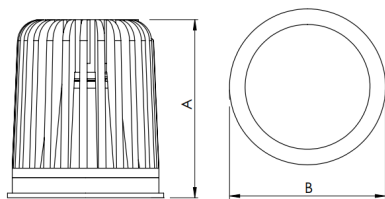

REF.: ECOFIT-51-X-CI-RT-X-X24-6-COBMAX-27-90-P-N

A = 57mm | B = Ø50mm

IMPORTANTE: ENSAIOS REALIZADOS A 25°C

Aplicação	Ambiente interno
Instalação	Retrofit
Altura	57
Largura	Ø50
IP	20
Corpo	Alumínio
Cor	Natural
Ótica principal	Refletor
Potência	6W
Fluxo Luminária	643lm
Intensidade	2121cd
Eficácia	107lm/W
Facho	24°
CCT	2700K
IRC	>90
Tensão	220V ou Bivolt
Dimerização	Liga/Desliga, Dali, 0-10 ou Triac
Garantia	5 anos
UGR	Espaçamento 1m (4H/8H) - <12/<12
Tipo de LED	COBmax
Vida útil	50.000 (ta<25°C)
Eficácia do LED	164lm/W
Fluxo Luminoso do LED	887,1lm
Potência do LED	5,4W