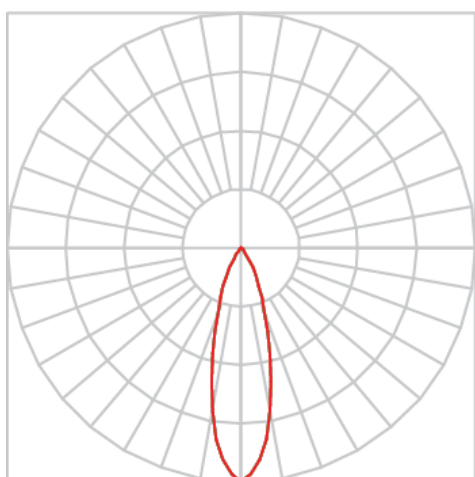

REF.: ECOFIT-51-X-CI-RT-X-X24-6-COBMAX-27-90-P-N

**A = 57mm | B = Ø50mm**

Retrofit circular, 6W 2700K IRC>90. Corpo em alumínio. Acabamento natural. Controle óptico principal através de refletor facho 24°. Luminária grau de proteção IP-20. Driver corrente constante Liga/Desliga, Triac, 1-10V ou Dali (consultar condições). Tensão de trabalho 220V ou Bivolt.

Aplicação	Ambiente interno
Instalação	Retrofit
Altura	57
Largura	Ø50
IP	20
Corpo	Alumínio
Cor	Natural
Ótica principal	Refletor
Potência	6W
Fluxo Luminária	643lm
Intensidade	2121cd
Eficácia	107lm/W
Facho	24°
CCT	2700K
IRC	>90
Tensão	220V ou Bivolt
Dimerização	Liga/Desliga, Dali, 0-10 ou Triac
Garantia	5 anos
UGR	Espaçamento 1m (4H/8H) - <12/<12
Tipo de LED	COBmax
Vida útil	50.000 (ta<25°C)
Eficácia do LED	164lm/W
Fluxo Luminoso do LED	887,1lm
Potência do LED	5,4W