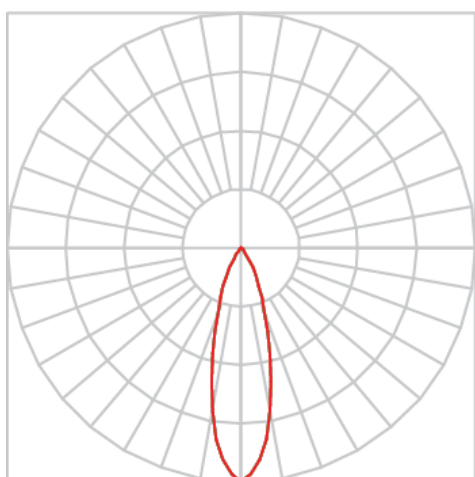

REF.: ECOFIT-51-X-CI-RT-X-X24-6-COBMAX-30-90-P-N

A = 57mm | B = Ø50mm

Retrofit circular, 6W 3000K IRC>90. Corpo em alumínio. Acabamento natural. Controle óptico principal através de refletor facho 24°. Luminária grau de proteção IP-20. Driver corrente constante Liga/Desliga, Triac, 1-10V ou Dali (consultar condições). Tensão de trabalho 220V ou Bivolt.

Aplicação	Ambiente interno
Instalação	Retrofit
Altura	57
Largura	Ø50
IP	20
Corpo	Alumínio
Cor	Natural
Ótica principal	Refletor
Potência	6W
Fluxo Luminária	662lm
Intensidade	2184cd
Eficácia	110lm/W
Facho	24°
CCT	3000K
IRC	>90
Tensão	220V ou Bivolt
Dimerização	Liga/Desliga, Dali, 0-10 ou Triac
Garantia	5 anos
UGR	Espaçamento 1m (4H/8H) - <12/<12
Tipo de LED	COBmax
Vida útil	50.000 (ta<25°C)
Eficácia do LED	169lm/W
Fluxo Luminoso do LED	913,2lm
Potência do LED	5,4W