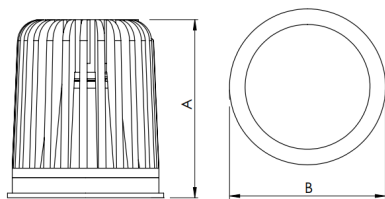

REF.: ECOFIT-51-X-CI-RT-X-X24-6-COBMAX-30-90-P-N

A = 57mm | B = Ø50mm

Retrofit circular, 6W 3000K IRC>90. Corpo em alumínio. Acabamento natural. Controle óptico principal através de refletor facho 24°. Luminária grau de proteção IP-20. Driver corrente constante Liga/Desliga, Triac, 1-10V ou Dali (consultar condições). Tensão de trabalho 220V ou Bivolt.

Aplicação	Ambiente interno
Instalação	Retrofit
Altura	57
Largura	Ø50
IP	20
Corpo	Alumínio
Cor	Natural
Ótica principal	Refletor
Potência	6W
Fluxo Luminária	662lm
Intensidade	2184cd
Eficácia	110lm/W
Facho	24°
CCT	3000K
IRC	>90
Tensão	220V ou Bivolt
Dimerização	Liga/Desliga, Dali, 0-10 ou Triac
Garantia	5 anos
UGR	Espaçamento 1m (4H/8H) - <12/<12
Tipo de LED	COBmax
Vida útil	50.000 (ta<25°C)
Eficácia do LED	169lm/W
Fluxo Luminoso do LED	913,2lm
Potência do LED	5,4W