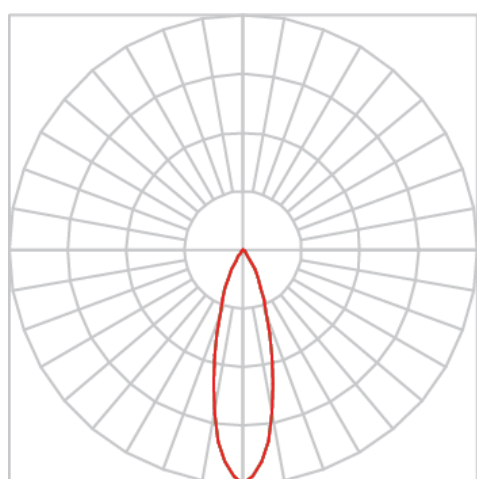

REF.: ECOFIT-51-X-CI-RT-X-X24-6-COBMAX-30-90-P-N

A = 57mm | B = Ø50mm

IMPORTANTE: ENSAIOS REALIZADOS A 25°C

Aplicação	Ambiente interno
Instalação	Retrofit
Altura	57
Largura	Ø50
IP	20
Corpo	Alumínio
Cor	Natural
Ótica principal	Refletor
Potência	6W
Fluxo Luminária	662lm
Intensidade	2184cd
Eficácia	110lm/W
Facho	24°
CCT	3000K
IRC	>90
Tensão	220V ou Bivolt
Dimerização	Liga/Desliga, Dali, 0-10 ou Triac
Garantia	5 anos
UGR	Espaçamento 1m (4H/8H) - <12/<12
Tipo de LED	COBmax
Vida útil	50.000 (ta<25°C)
Eficácia do LED	169lm/W
Fluxo Luminoso do LED	913,2lm
Potência do LED	5,4W