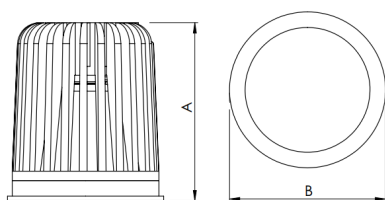

REF.: ECOFIT-51-X-CI-RT-X-X24-6-COBMAX-30-90-P-N

A = 57mm | B = Ø50mm

IMPORTANTE: ENSAIOS REALIZADOS A 25°C

Aplicação	Ambiente interno
Instalação	Retrofit
Altura	57
Largura	Ø50
IP	20
Corpo	Alumínio
Cor	Natural
Ótica principal	Refletor
Potência	6W
Fluxo Luminária	662lm
Intensidade	2184cd
Eficácia	110lm/W
Facho	24°
CCT	3000K
IRC	>90
Tensão	220V ou Bivolt
Dimerização	Liga/Desliga, Dali, 0-10 ou Triac
Garantia	5 anos
UGR	Espaçamento 1m (4H/8H) - <12/<12
Tipo de LED	COBmax
Vida útil	50.000 (ta<25°C)
Eficácia do LED	169lm/W
Fluxo Luminoso do LED	913,2lm
Potência do LED	5,4W